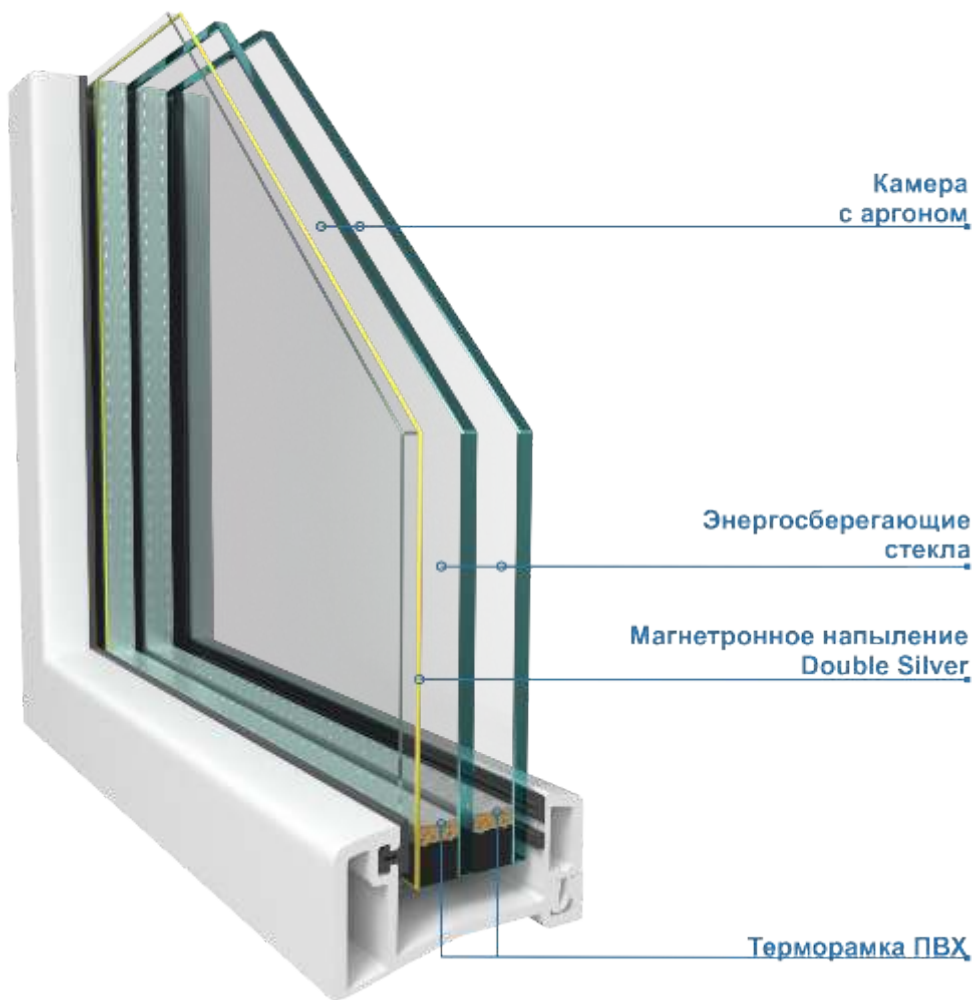

ТЕПЛОПАКЕТ® DS NEXT WHITE PLATINUM

Теплопакет® DS NEXT с серебристым оттенком и высокой зеркальностью (White Platinum) – новейшая разработка компании STiS. Он в несколько раз лучше обычного стеклопакета удерживает тепло внутри помещения зимой и защищает от солнечного жара летом.

Европейский стандарт энергосбережения

Цельногнутая теплая рамка, сертифицированная для условий Арктики

Инновационное мультифункциональное стекло с двумя слоями серебра

Теплая рамка Multitech®

Новая теплая пластиковая дистанционная рамка MULTITECH® с теплозащитой в 1000 раз лучше, чем у обычных алюминиевых рамок. Сертифицирована Институтом пассивного дома для условий Арктики. Обладает самой низкой теплопроводностью в своем классе и самым низким коэффициентом теплового расширения, стеклопакет с ней выдерживает суровые морозы и жаркое лето, не теряет герметичность и служит дольше.

Рамка изготавливается на полностью автоматизированном оборудовании. В отличие от обычных рамок она цельногнутая, что так же улучшает теплозащитные свойства стеклопакета и повышает его герметичность.

Покрытие Double Silver®

На стекло нанесено два тончайших слоя серебра со специальными отражающими и просветляющими слоями между ними – общей сложностью свыше 17 слоев. Стекло отвечает европейским стандартам энергоэффективности и обладает уникальными характеристиками: одновременно пропускает много света, защищает от холода зимой и не пропускает солнечный жар летом.

Удерживает тепло внутри помещения

Защищает окно от промерзания по краям

Сохраняет прохладу летом (защищает от солнечного жара)

Защищает предметы интерьера и одежды от выгорания

Пропускает много естественного света

Снижает затраты на электроэнергию

БЕСКОМПРОМИССНЫЙ КОМФОРТ