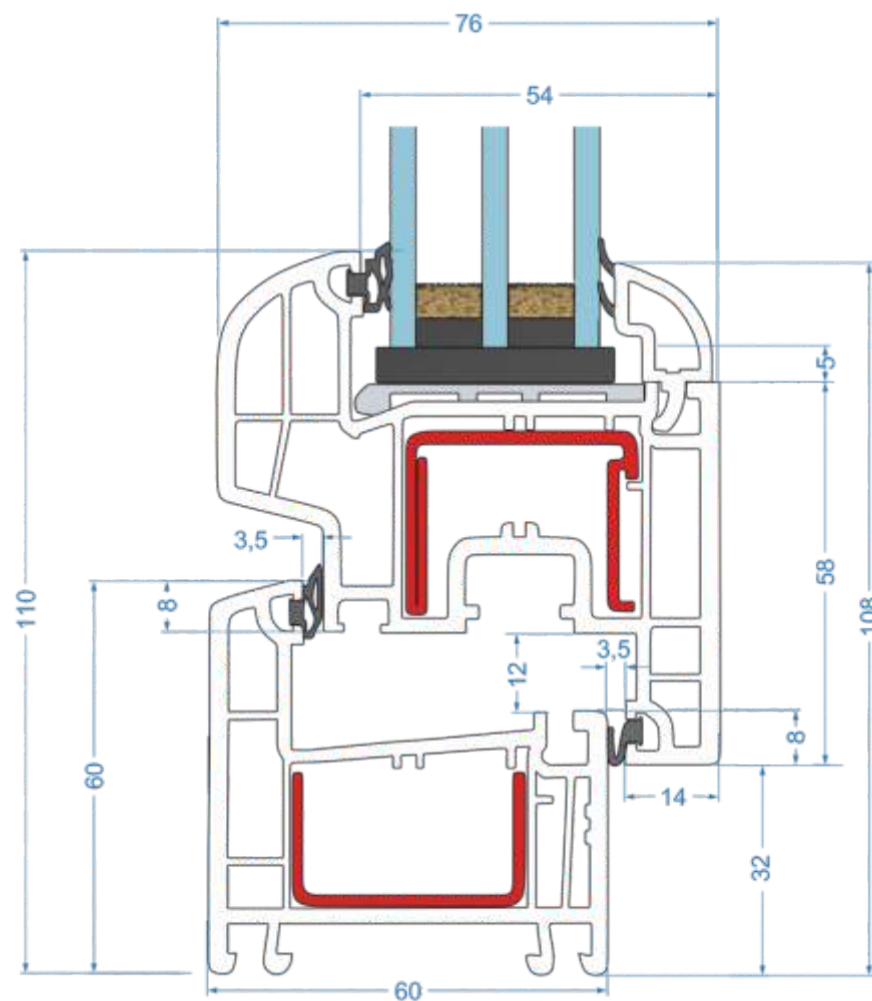

РЕХАУ CONSTANTА - DESIGN ДЛЯ СБЕРЕЖЕНИЯ ТЕПЛА

КАЧЕСТВЕННЫЕ ОКНА, ДОСТУПНЫЕ КАЖДОМУ

РЕХАУ CONSTANTA

ЦЕНА

ТЕПЛОИЗОЛЯЦИЯ

ЗВУКОИЗОЛЯЦИЯ

ХАРАКТЕРИСТИКИ

Ширина профиля, мм:	60
Количество камер:	4
Сопротивление теплопередаче, м² С/Вт:	0,78
Количество контуров уплотнения:	2
Толщина стеклопакета, мм:	32-40
Цвет основы:	белый, коричневый, антрацит
Ламинация:	да

Класс А

Воздухо-проницаемость

Класс А

Водо-проницаемость

Класс А2

Сопротивление теплопередаче

РЕКОМЕНДУЕМ

Оконные системы РЕХАУ CONSTANTA подходят для жаркого и холодного климата, где температура воздуха достигает **-60°С**, для условий с резкими температурными колебаниями.

Окна CONSTANTA - максимум возможностей.

Система CONSTANTA предлагает широкий выбор вариантов исполнения створки окна, включая классические и современные дизайны. Благодаря этому, вы можете подобрать окна, которые идеально подойдут для вашего дома или квартиры.

Кроме того, окна CONSTANTA обладают отличной тепло- и звукоизоляцией, что позволяет создать комфортные условия проживания в любых климатических условиях. Независимо от того, нужны вам окна для квартиры или загородного дома, система CONSTANTA будет отличным выбором

Окна CONSTANTA идеально подходят для:

- ☒ Домов с высокой энергоэффективностью, где важно минимальное потребление энергии и отличная теплоизоляция.
- ☒ Реконструируемых объектов, где требуется замена старых окон на новые, современные и стильные.
- ☒ Строительства зданий класса «комфорт», где важен эстетический вид окон и возможность создания эксклюзивного дизайна с широким выбором цветов и декоров.

Варианты исполнения

- Основа: белая, коричневая, антрацит
- Окраска по каталогу RAL
- Ламиници RENOLIT: наружная, внутренняя, двухсторонняя
- Комбинирование окраски и ламиници с разных сторон

Применяемые профили

- Рама (арт. 554049) - высота 60 мм
- Импост (арт. 554022) - 78 мм
- Створка (арт. 554059) - Z 60 мм оконная и балконная для внутреннего открывания