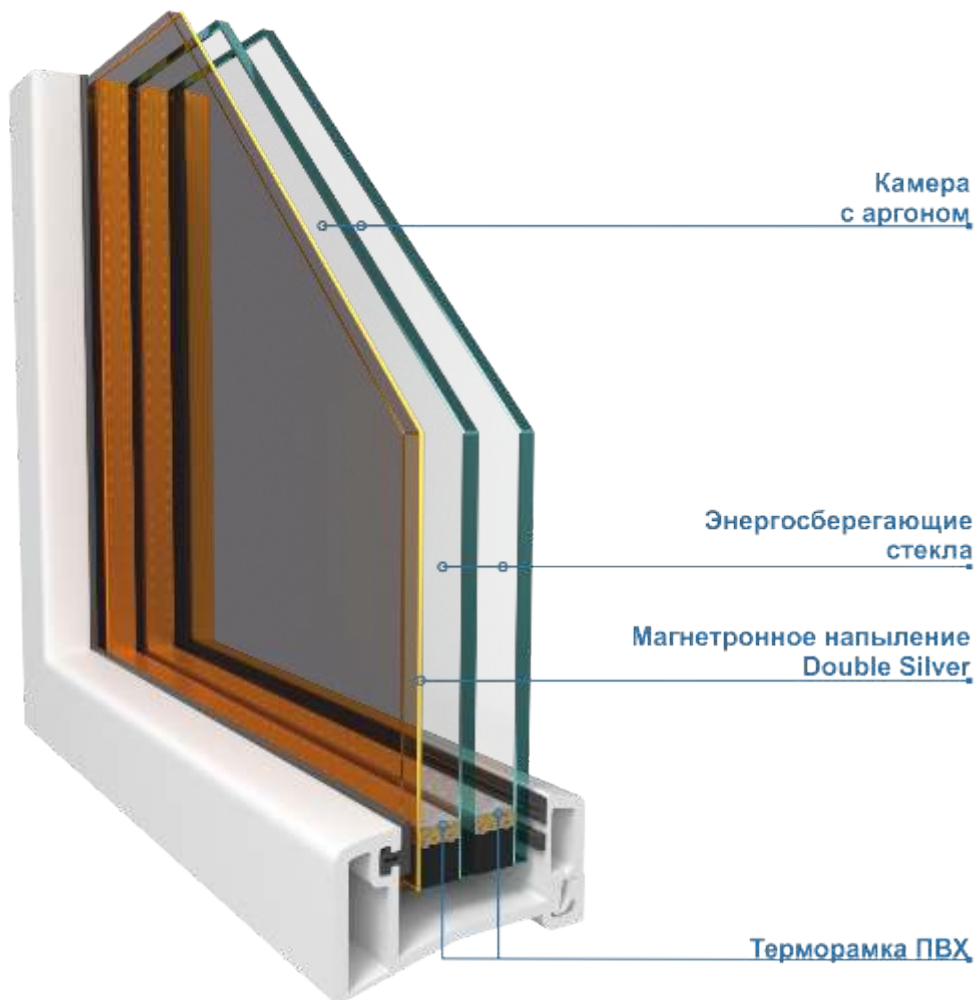

ТЕПЛОПАКЕТ® DS NEXT RED GOLD

Теплопакет® DS NEXT с красивым бронзовым оттенком (Red Gold) – новейшая разработка компании STiS. Он в несколько раз лучше обычного стеклопакета удерживает тепло внутри помещения зимой и защищает от солнечного жара летом.

Европейский стандарт энергосбережения

Цельногнутая теплая рамка, сертифицированная для условий Арктики

Инновационное мультифункциональное стекло с двумя слоями серебра

Теплая рамка Multitech®

Новая теплая пластиковая дистанционная рамка MULTITECH® с теплозащитой в 1000 раз лучше, чем у обычных алюминиевых рамок. Сертифицирована Институтом пассивного дома для условий Арктики. Обладает самой низкой теплопроводностью в своем классе и самым низким коэффициентом теплового расширения, стеклопакет с ней выдерживает суровые морозы и жаркое лето, не теряет герметичность и служит дольше.

Рамка изготавливается на полностью автоматизированном оборудовании. В отличие от обычных рамок она цельногнутая, что так же улучшает теплозащитные свойства стеклопакета и повышает его герметичность.

Покрытие Double Silver®

На стекло нанесено два тончайших слоя серебра со специальными отражающими и просветляющими слоями между ними – общей сложностью свыше 17 слоев. Стекло отвечает европейским стандартам энергоэффективности и обладает уникальными характеристиками: одновременно пропускает много света, защищает от холода зимой и не пропускает солнечный жар летом.

Удерживает тепло внутри помещения

Защищает окно от промерзания по краям

Сохраняет прохладу летом (защищает от солнечного жара)

Защищает предметы интерьера и одежды от выгорания

Пропускает много естественного света

Снижает затраты на электроэнергию

БЕСКОМПРОМИССНЫЙ КОМФОРТ