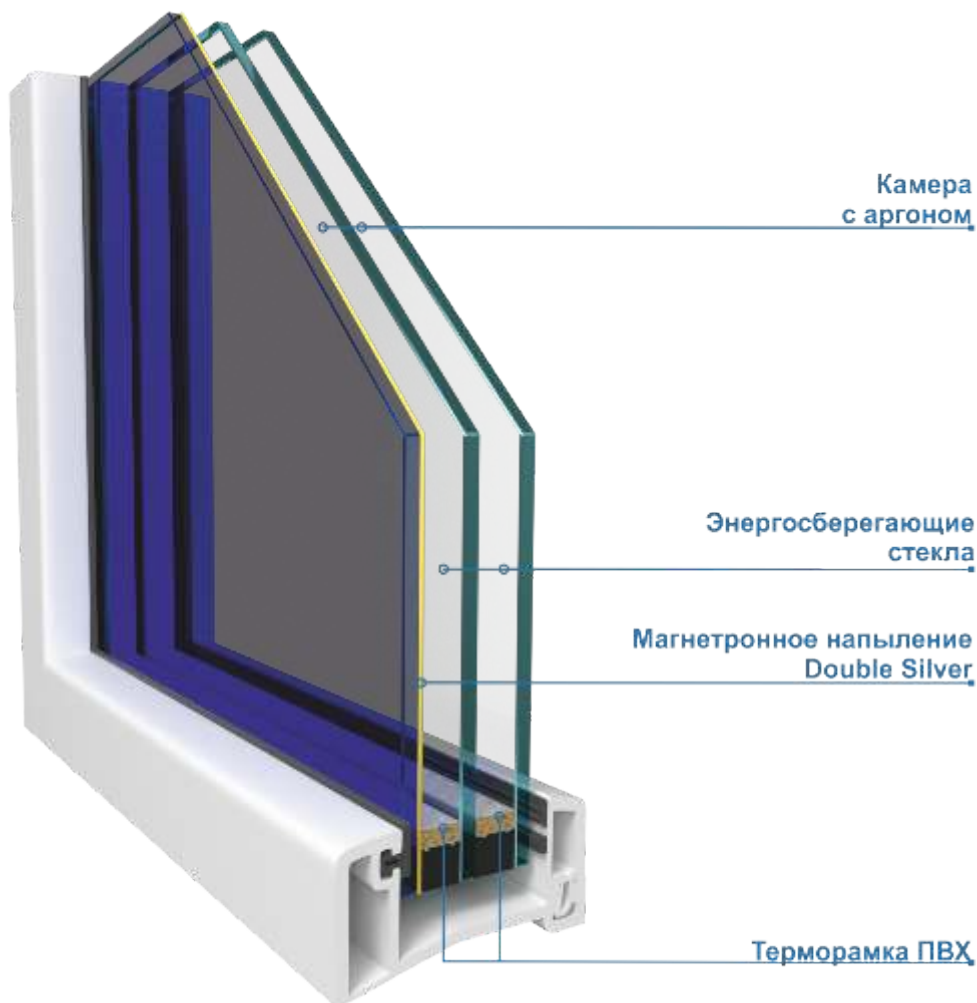

ТЕПЛОПАКЕТ® DS NEXT BLUE SAPPHIRE

Теплопакет® DS NEXT с насыщенным синим оттенком (Blue Sapphire) – новейшая разработка компании STiS. Он в несколько раз лучше обычного стеклопакета удерживает тепло внутри помещения зимой и защищает от солнечного жара летом.

Европейский стандарт энергосбережения

Цельногнутая теплая рамка, сертифицированная для условий Арктики

Инновационное мультифункциональное стекло с двумя слоями серебра

Теплая рамка Multitech®

Новая теплая пластиковая дистанционная рамка MULTITECH® с теплозащитой в 1000 раз лучше, чем у обычных алюминиевых рамок. Сертифицирована Институтом пассивного дома для условий Арктики. Обладает самой низкой теплопроводностью в своем классе и самым низким коэффициентом теплового расширения, стеклопакет с ней выдерживает суровые морозы и жаркое лето, не теряет герметичность и служит дольше.

Рамка изготавливается на полностью автоматизированном оборудовании. В отличие от обычных рамок она цельногнутая, что так же улучшает теплозащитные свойства стеклопакета и повышает его герметичность.

Покрытие Double Silver®

На стекло нанесено два тончайших слоя серебра со специальными отражающими и просветляющими слоями между ними – общей сложностью свыше 17 слоев. Стекло отвечает европейским стандартам энергоэффективности и обладает уникальными характеристиками: одновременно пропускает много света, защищает от холода зимой и не пропускает солнечный жар летом.

Удерживает тепло внутри помещения

Защищает окно от промерзания по краям

Сохраняет прохладу летом (защищает от солнечного жара)

Защищает предметы интерьера и одежды от выгорания

Пропускает много естественного света

Снижает затраты на электроэнергию

БЕСКОМПРОМИССНЫЙ КОМФОРТ