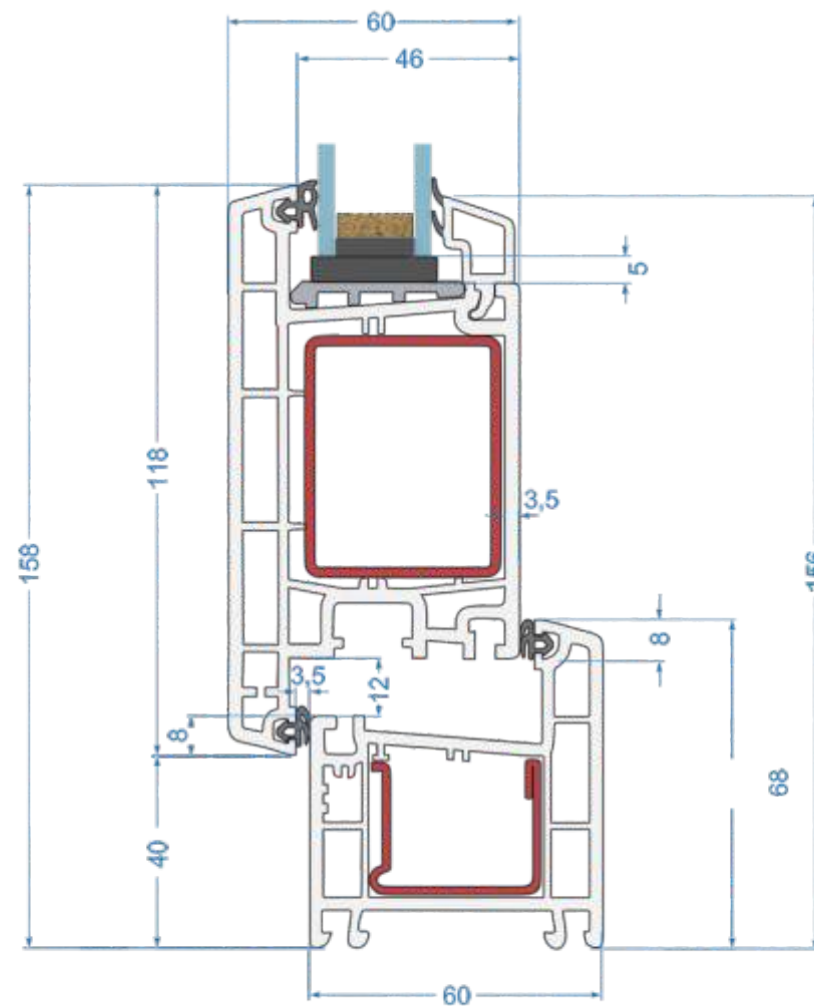

РЕХАУ INTELIO

ЦЕНА

ТЕПЛОИЗОЛЯЦИЯ

ЗВУКОИЗОЛЯЦИЯ

ХАРАКТЕРИСТИКИ

Ширина профиля, мм:	80
Количество камер:	6
Сопротивление теплопередаче, м² С/Вт:	0,99
Количество контуров уплотнения:	2
Толщина стеклопакета, мм:	42-50
Цвет основы:	белый, коричневый, антрацит
Ламинация:	да

Класс А

Воздухо-проницаемость

Класс А

Водо-проницаемость

Класс А1+

Сопротивление теплопередаче

РЕКОМЕНДУЕМ

Окна INTELIO из профильной системы создадут оптимальный микроклимат для каждого дома!

Окна INTELIO предлагают комфорт, который превосходит ожидания

Профили INTELIO предназначены для создания окон с улучшенной тепло- и звукоизоляцией. Глубина профилей составляет 80 мм, а их 6-камерная конструкция обеспечивает высокую энергоэффективность, особенно в северных регионах. Это позволяет существенно сэкономить на отоплении в холодные зимы и предотвратить образование конденсата на оконных рамах даже при сильных морозах.

Окна из профилей INTELIO предлагают широкий спектр применения и решают различные проблемы:

- ✓ Они идеально подходят для домов с минимальным потреблением энергии, обеспечивая высокую энергоэффективность и отличную теплоизоляцию.
- ✓ При реконструкции объектов, окна INTELIO помогут обновить внешний вид и повысить комфортность помещений.
- ✓ Для строительства зданий класса «премиум», окна INTELIO предлагают возможность создания эксклюзивного дизайна с широким выбором цветов и декоров, подчеркивая стиль и элегантность здания.
- ✓ Благодаря своей энергоэффективности, окна INTELIO помогают снизить затраты на отопление и поддерживать комфортный климат в помещении

Варианты исполнения

- Основа: белая, коричневая, антрацит
- Окраска по каталогу RAL
- Ламинация RENOLIT: внутренняя, наружная, двухсторонняя
- Ламинация «премиум» CONTINENTAL: внутренняя, наружная, двухсторонняя
- Комбинирование окраски и ламинации с разных сторон

Применяемые профили

- **Рама** (арт. 537710) - высота 65 мм
- **Импост** (арт. 537780) - 82 мм
- **Створка Z** (арт. 537740) - Z 57 мм оконная и балконная для внутреннего открывания

ДВЕРНЫЕ СИСТЕМЫ **РЕХАУ 60** - ОПТИМАЛЬНОЕ РЕШЕНИЕ

КАЧЕСТВЕННЫЕ ОКНА, ДОСТУПНЫЕ КАЖДОМУ