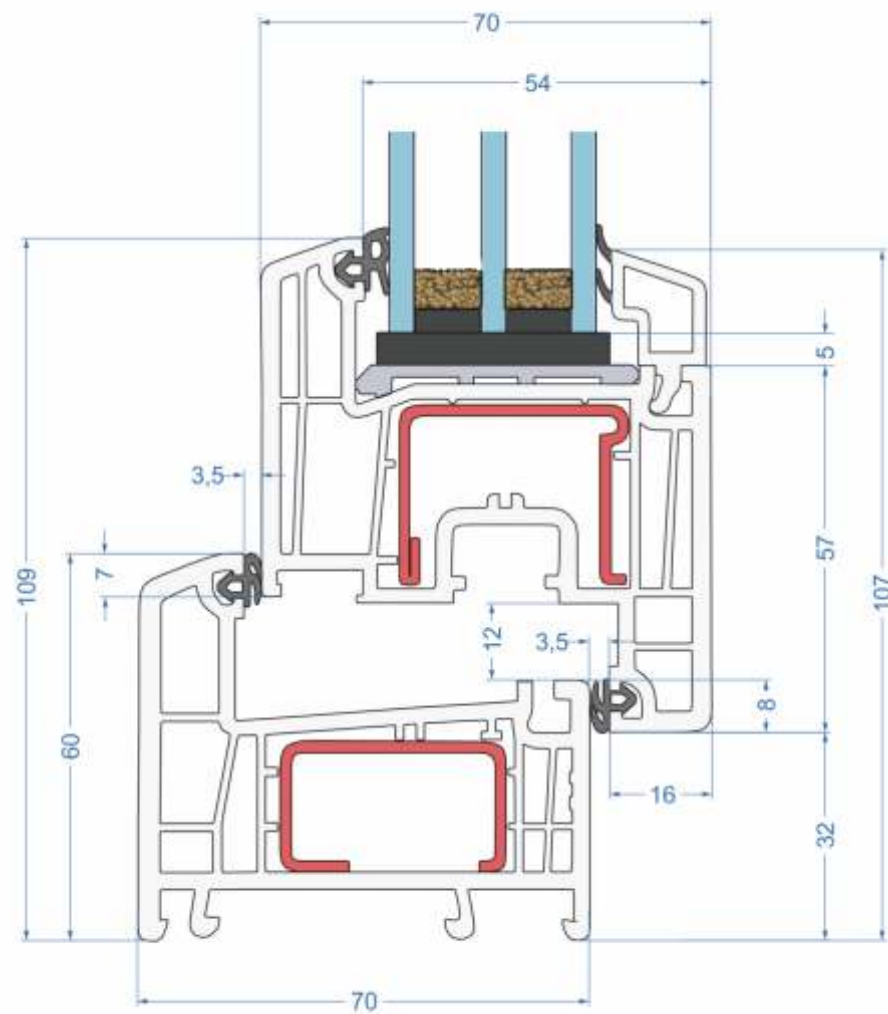

РЕХАУ DELIGHT - ГАРМОНИЯ СВЕТА И СТИЛЯ

КАЧЕСТВЕННЫЕ ОКНА, ДОСТУПНЫЕ КАЖДОМУ

PEXAY DELIGHT

ЦЕНА

ТЕПЛОИЗОЛЯЦИЯ

ЗВУКОИЗОЛЯЦИЯ

ХАРАКТЕРИСТИКИ

Ширина профиля, мм:	70
Количество камер:	5
Сопrotивление теплопередаче, м² С/Вт:	0,94
Количество контуров уплотнения:	2
Толщина стеклопакета, мм:	32-40
Цвет основы:	белый, коричневый, антрацит
Ламинация:	да

Класс А

Воздухо-проницаемость

Класс А

Водо-проницаемость

Класс А1

Сопrotивление теплопередаче

РЕКОМЕНДУЕМ

Пластиковые окна DELIGHT – отличное решение для остекления жилья любых типов, в том числе и элитного, цветных и арочных окон.

Элегантный профиль PEXAY DELIGHT на все случаи жизни

Если вы цените атмосферу света, тепла и уюта, индивидуальный дизайн и высокую функциональность, то окна из профилей PEXAY DELIGHT станут отличным выбором, который оправдывает вложенные средства. Техническое решение DELIGHT предлагает новейшую разработку, которая позволяет сократить высоту профильной конструкции и обеспечить на 10% больше света, чем обычные окна. Это создает больше радости и комфорта!

Окна из профилей PEXAY DELIGHT предлагают широкий спектр применения и решают различные проблемы:

- ☒ Они идеально подходят для домов с минимальным потреблением энергии, обеспечивая высокую энергоэффективность и отличную теплоизоляцию.
- ☒ При реконструкции объектов, окна DELIGHT помогут обновить внешний вид и повысить комфортность помещений.
- ☒ Для строительства зданий класса «премиум», окна DELIGHT предлагают возможность создания эксклюзивного дизайна с широким выбором цветов и декоров, подчеркивая стиль и элегантность здания.
- ☒ Благодаря своей энергоэффективности, окна DELIGHT помогают снизить затраты на отопление и поддерживать комфортный климат в помещении.

Варианты исполнения

- Основа: белая, коричневая, антрацит
- Окраска по каталогу RAL
- Ламинация RENOLIT : внутренняя, наружная, двухсторонняя
- Ламинация «премиум» CONTINENTAL: внутренняя, наружная, двухсторонняя
- Комбинирование окраски и ламинации с разных сторон

Применяемые профили

- **Рама** (арт. 554008) - высота 60 мм
- **Импост** (арт. 554028) – 78 мм
- **Створка Z** (арт. 554018) – Z 57 мм оконная и балконная для внутреннего открывания
- **Створка Z** (арт. 505180) – Z 72 мм оконная и балконная для внутреннего открывания с возможностью установки двухсторонней ручки и замка.