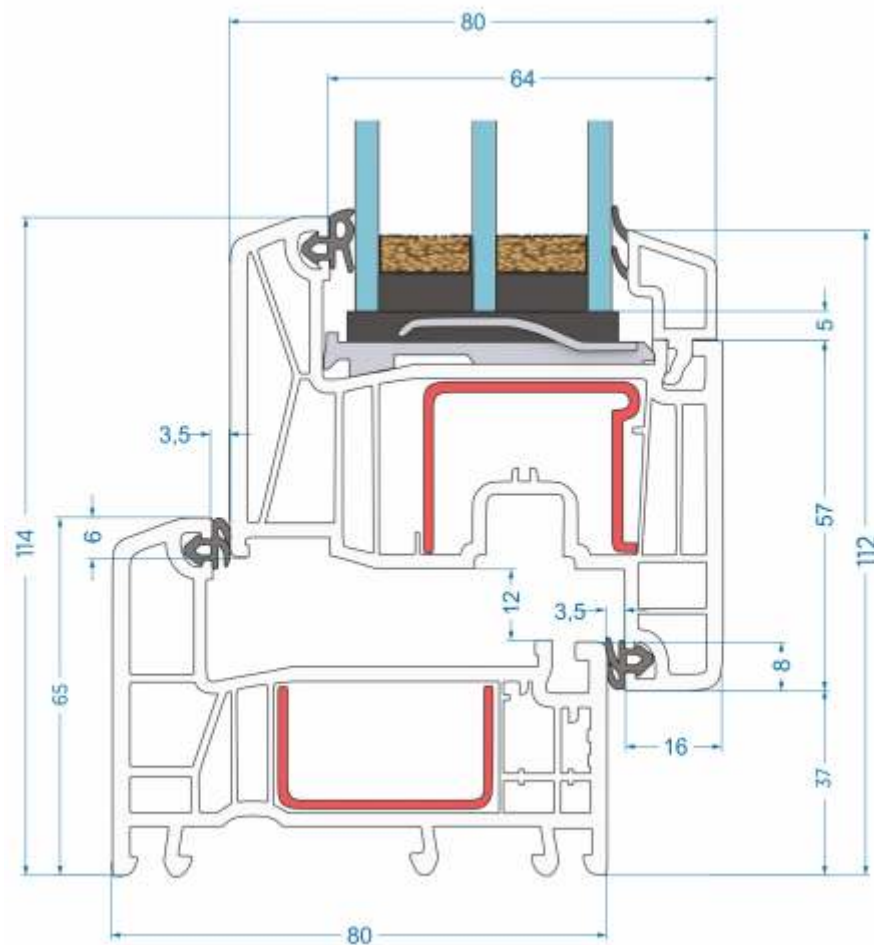

РЕХАУ INTELIO - ОБНОВЛЕННЫЙ ФОРМАТ КАЧЕСТВА

КАЧЕСТВЕННЫЕ ОКНА, ДОСТУПНЫЕ КАЖДОМУ

РЕХАУ INTELIO

ЦЕНА

ТЕПЛОИЗОЛЯЦИЯ

ЗВУКОИЗОЛЯЦИЯ

ХАРАКТЕРИСТИКИ

Ширина профиля, мм:	80
Количество камер:	6
Сопротивление теплопередаче, м² С/Вт:	0,99
Количество контуров уплотнения:	2
Толщина стеклопакета, мм:	42-50
Цвет основы:	белый, коричневый, антрацит
Ламинация:	да

Класс А

Воздухо-проницаемость

Класс А

Водо-проницаемость

Класс А1+

Сопротивление теплопередаче

РЕКОМЕНДУЕМ

Окна INTELIO из профильной системы создадут оптимальный микроклимат для каждого дома!

Окна INTELIO предлагают комфорт, который превосходит ожидания

Профили INTELIO предназначены для создания окон с улучшенной тепло- и звукоизоляцией. Глубина профилей составляет 80 мм, а их 6-камерная конструкция обеспечивает высокую энергоэффективность, особенно в северных регионах. Это позволяет существенно сэкономить на отоплении в холодные зимы и предотвратить образование конденсата на оконных рамах даже при сильных морозах.

Окна из профилей INTELIO предлагают широкий спектр применения и решают различные проблемы:

- ✓ Они идеально подходят для домов с минимальным потреблением энергии, обеспечивая высокую энергоэффективность и отличную теплоизоляцию.
- ✓ При реконструкции объектов, окна INTELIO помогут обновить внешний вид и повысить комфортность помещений.
- ✓ Для строительства зданий класса «премиум», окна INTELIO предлагают возможность создания эксклюзивного дизайна с широким выбором цветов и декоров, подчеркивая стиль и элегантность здания.
- ✓ Благодаря своей энергоэффективности, окна INTELIO помогают снизить затраты на отопление и поддерживать комфортный климат в помещении

Варианты исполнения

- Основа: белая, коричневая, антрацит
- Окраска по каталогу RAL
- Ламинация RENOLIT: внутренняя, наружная, двухсторонняя
- Ламинация «премиум» CONTINENTAL: внутренняя, наружная, двухсторонняя
- Комбинирование окраски и ламинации с разных сторон

Применяемые профили

- **Рама** (арт. 537710) - высота 65 мм
- **Импост** (арт. 537780) - 82 мм
- **Створка Z** (арт. 537740) - Z 57 мм оконная и балконная для внутреннего открывания