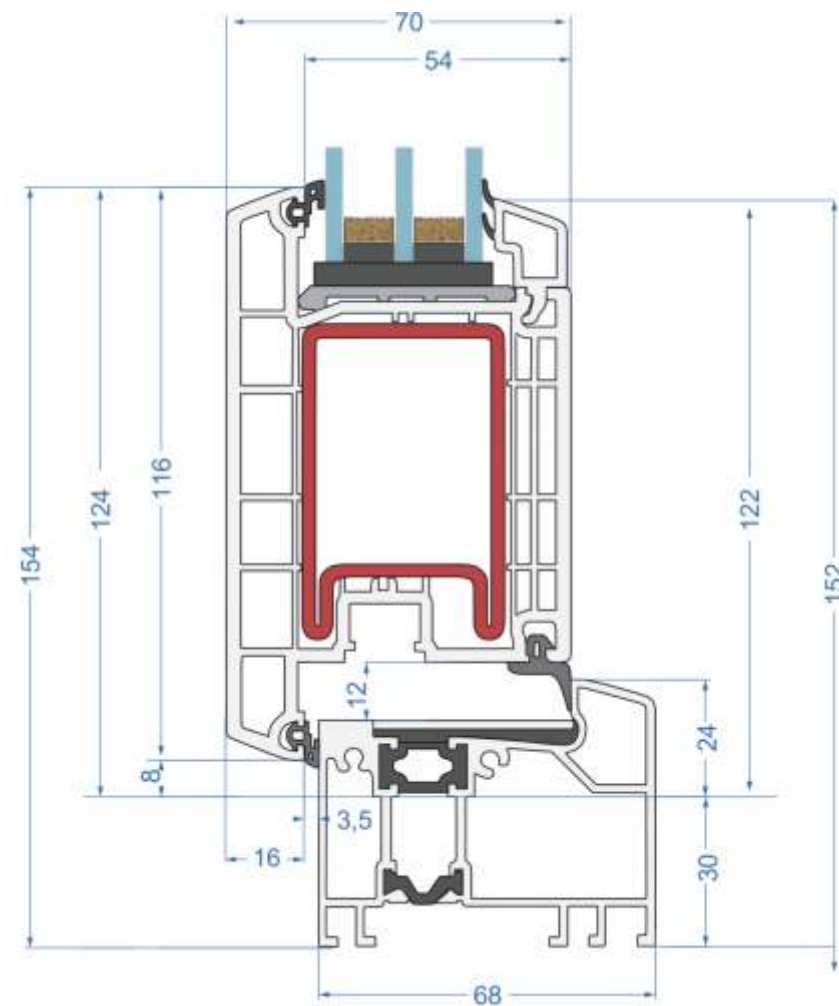

ДВЕРНЫЕ СИСТЕМЫ **REHAU 70** - ИЗЫСКАННЫЙ ДИЗАЙН И ФУНКЦИОНАЛЬНОСТЬ

КАЧЕСТВЕННЫЕ ОКНА, ДОСТУПНЫЕ КАЖДОМУ