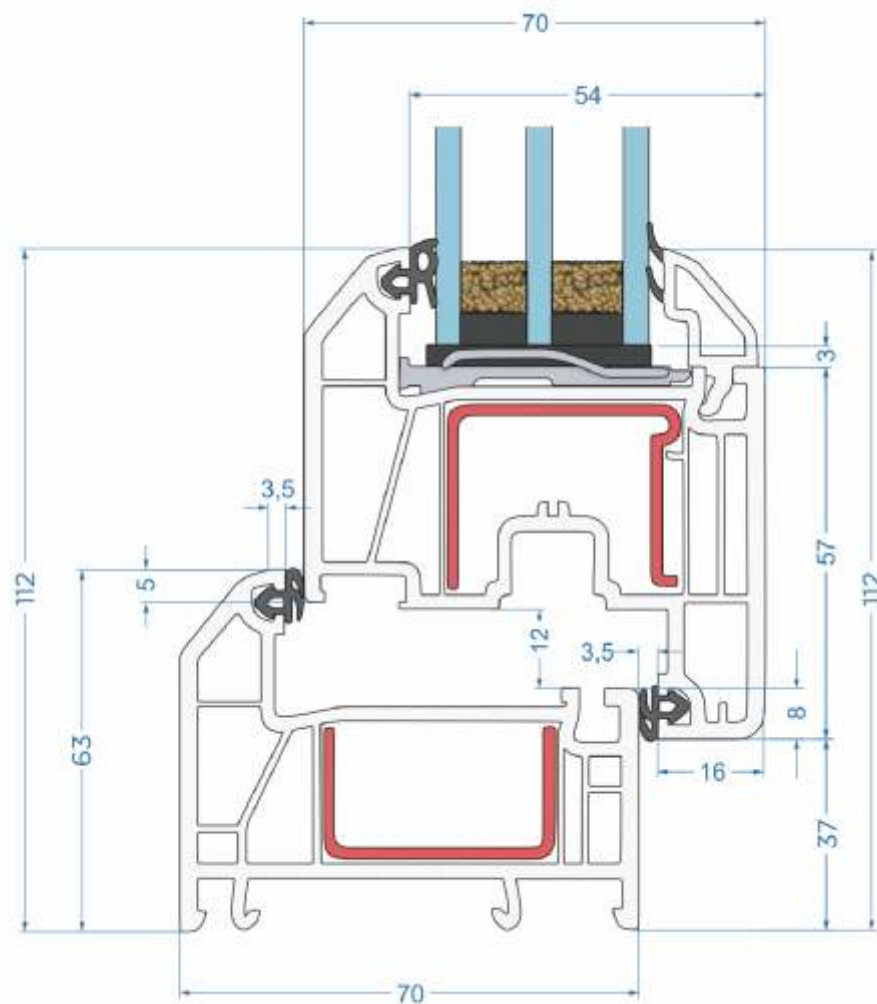

- Рама (арт. 554049) - высота 60 мм
- Импост (арт. 554022) - 78 мм
- Створка (арт. 554059) - Z 60 мм оконная и балконная для внутреннего открывания

РЕХАУ GRAZIO - НОВАЯ ФОРМА КОМФОРТА

КАЧЕСТВЕННЫЕ ОКНА, ДОСТУПНЫЕ КАЖДОМУ