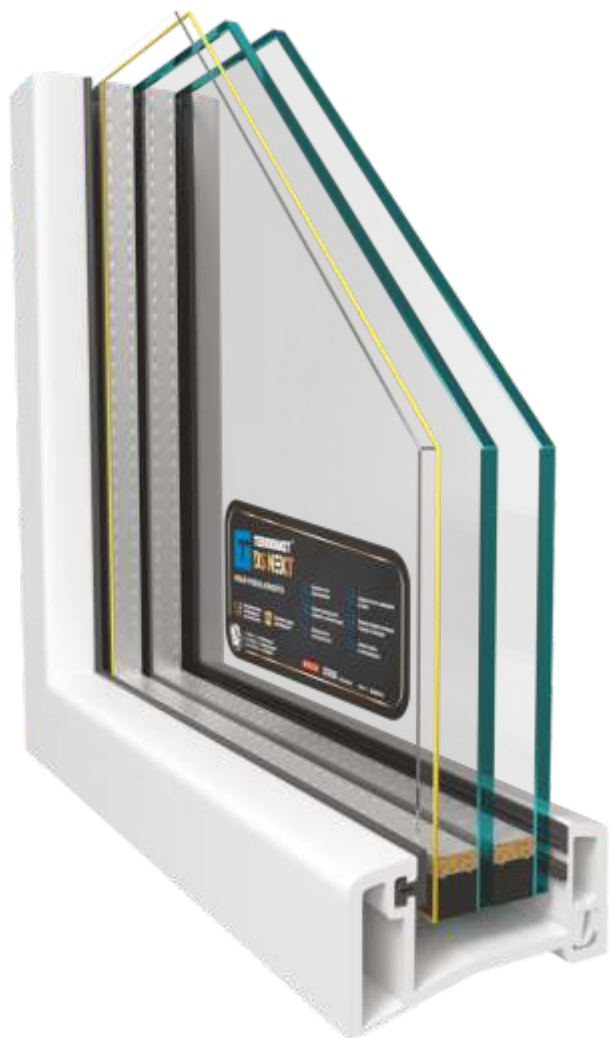

ТЕПЛОПАКЕТ® DS NEXT NEUTRAL

Теплопакет® DS NEXT в нейтральном оттенке (Neutral)

- новейшая разработка компании STiS. Он в несколько раз лучше обычного стеклопакета удерживает тепло внутри помещения зимой и защищает от солнечного жара летом.

Европейский стандарт энергосбережения

Цельногнутая теплая рамка, сертифицированная для условий Арктики

Инновационное multifunctional стекло с двумя слоями серебра

Теплая рамка Multitech®

Новая теплая пластиковая дистанционная рамка MULTITECH® с теплозащитой в 1000 раз лучше, чем у обычных алюминиевых рамок. Сертифицирована Институтом пассивного дома для условий Арктики. Обладает самой низкой теплопроводностью в своем классе и самым низким коэффициентом теплового расширения, стеклопакет с ней выдерживает суровые морозы и жаркое лето, не теряет герметичность и служит дольше.

Рамка изготавливается на полностью автоматизированном оборудовании. В отличие от обычных рамок она цельногнутая, что так же улучшает теплозащитные свойства стеклопакета и повышает его герметичность.

Покрытие Double Silver®

На стекло нанесено два тончайших слоя серебра со специальными отражающими и просветляющими слоями между ними - общей сложностью свыше 17 слоев. Стекло отвечает европейским стандартам энергоэффективности и обладает уникальными характеристиками: одновременно пропускает много света, защищает от холода зимой и не пропускает солнечный жар летом.

Удерживает тепло внутри помещения

Защищает окно от промерзания по краям

Сохраняет прохладу летом (защищает от солнечного жара)

Защищает предметы интерьера и одежды от выгорания

Пропускает много естественного света

Снижает затраты на электроэнергию

БЕСКОМПРОМИССНЫЙ КОМФОРТ