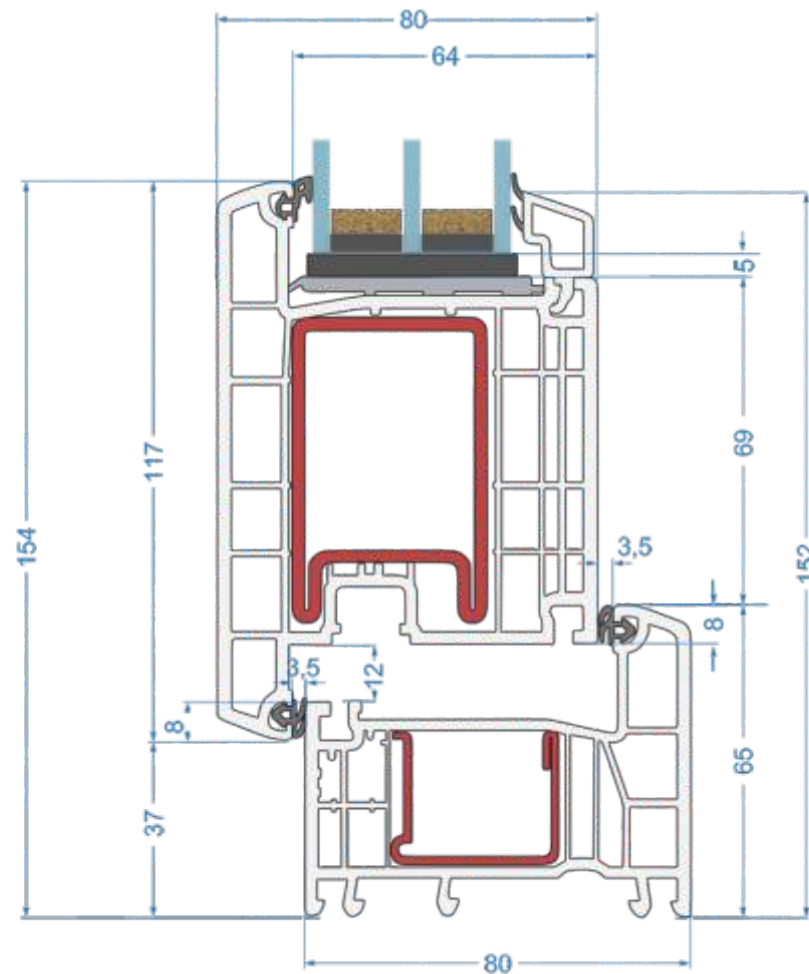

ДВЕРНЫЕ СИСТЕМЫ **РЕХАУ 80** - ПРЕСТИЖ И ДОЛГОВЕЧНОСТЬ

КАЧЕСТВЕННЫЕ ОКНА, ДОСТУПНЫЕ КАЖДОМУ