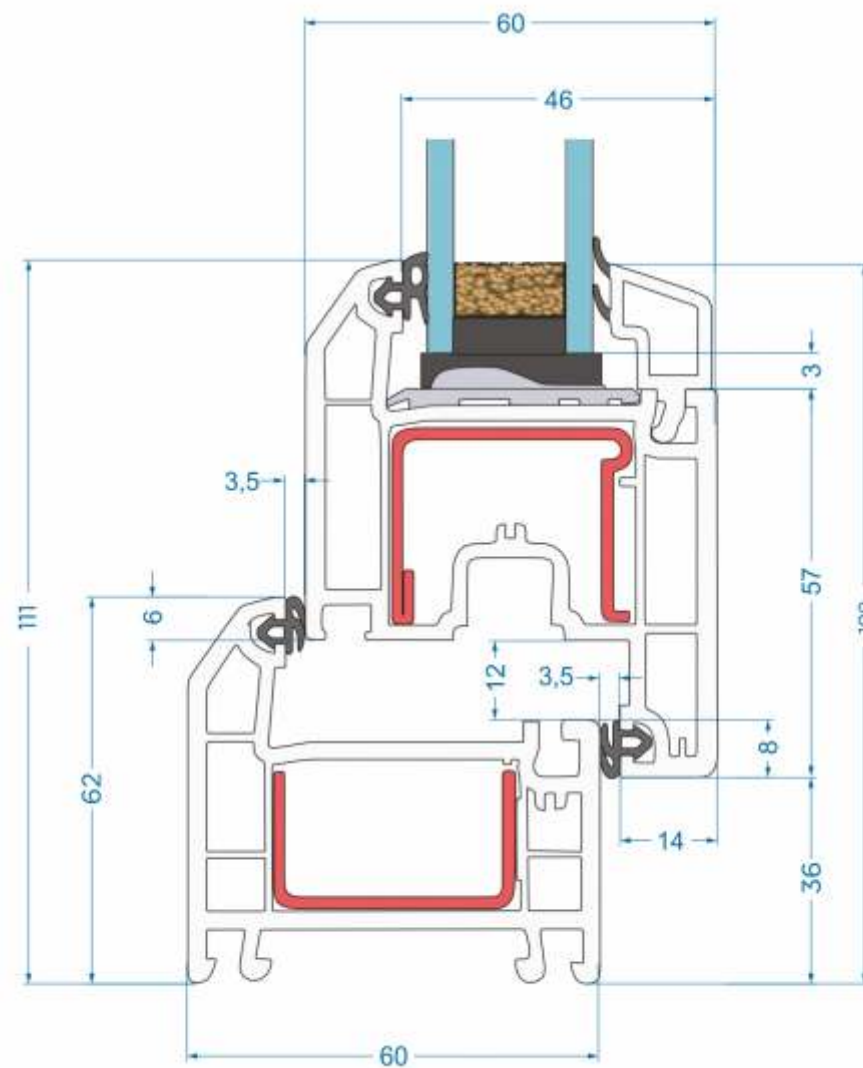

РЕХАУ BLITZ - ОБНОВЛЕННЫЙ ФОРМАТ КАЧЕСТВА

КАЧЕСТВЕННЫЕ ОКНА, ДОСТУПНЫЕ КАЖДОМУ

РЕХАУ BLITZ

ЦЕНА

ТЕПЛОИЗОЛЯЦИЯ

ЗВУКОИЗОЛЯЦИЯ

ХАРАКТЕРИСТИКИ

Ширина профиля, мм:	60
Количество камер:	3
Сопrotивление теплопередаче, м² С/Вт:	0,70
Количество контуров уплотнения:	2
Толщина стеклопакета, мм:	24-32
Цвет основы:	белый
Ламинация:	да

Класс А
Воздухо-
проницаемость

Класс А
Водо-
проницаемость

Класс Б1
Сопrotивление
теплопередаче

РЕКОМЕНДУЕМ

Пластиковые окна BLITZ - оптимальное решение для квартир, загородных, дачных и банных домиков по бюджетной цене.

Качественные окна, доступные каждому.

BLITZ - это основная система в линейке продуктов, специально разработанная с учетом актуальных потребностей российских потребителей. Она предлагает надежные окна, которые защищают от уличного шума и гармонично вписываются в любой интерьер.

Важно отметить, что цена на профили BLITZ ниже, чем у других систем РЕХАУ, при этом они остаются высокотехнологичными и простыми в использовании при производстве оконных и дверных блоков. Это позволяет поставщикам окон предложить конструкции, которые удовлетворят все пожелания клиентов по самой выгодной цене.

Окна из профилей РЕХАУ BLITZ идеально подходят для:

- ☒ энергоэффективных домов с минимальным потреблением энергии
- ☒ реконструируемых объектов
- ☒ зданий класса «Эконом»

Варианты исполнения

- Основа: белая
- Окраска по каталогу RAL
- Ламинация RENOLIT: наружная на белой основе
- Комбинирование окраски и ламинации с разных сторон

Применяемые профили

- **Рама** (арт.555019) - высота 62 мм
- **Импост** (арт.555039) - 76 мм
- **Створка** (арт.555029) - Z 57 мм оконная и балконная для внутреннего открывания
- **Створка** (арт.555089) - Z 72 мм оконная и балконная для внутреннего открывания с возможностью установки двухсторонней ручки и замка.