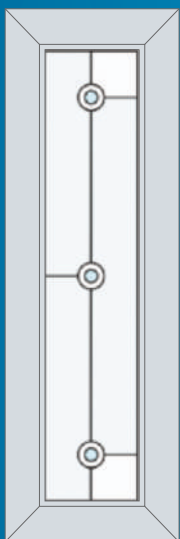

Узкое окно

Ширина до 600 мм
Высота до 1550 мм