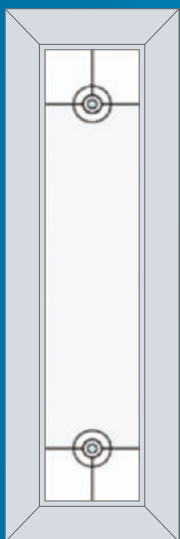

Узкое окно

Ширина до 600 мм
Высота до 1550 мм