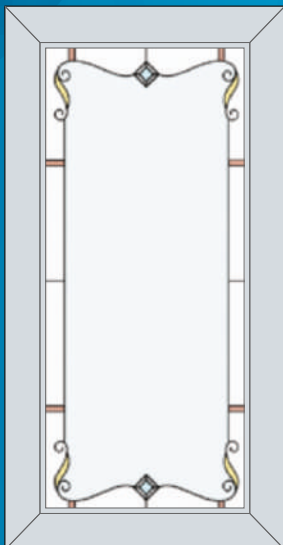

Широкое окно

Ширина до 1300 мм
Высота до 1550 мм

Дверь

Ширина до 800 мм
Высота до 2250 мм

3-031

Хрусталик
76x76 мм

Матовая пленка

Прозрачное стекло

Стандартное окно

Ширина до 800 мм
Высота до 1550 мм

Широкое окно

Ширина до 1300 мм
Высота до 1550 мм

Дверь

Ширина до 800 мм
Высота до 2250 мм

3-032

Хрусталик
38x38 мм

Дверь

Ширина до 800 мм
Высота до 2250 мм

3-033

Хрусталик
51x51 мм
25x85 мм

Матовая пленка

Прозрачное стекло

Варианты по цвету

Б

Ширина до 800 мм
Высота до 1550 мм

Широкое окно

Ширина до 1300 мм
Высота до 1550 мм

Дверь

Ширина до 800 мм
Высота до 2250 мм

5-009

Хрусталик
38x38 мм
51x51 мм

Матовая пленка
Прозрачное стекло