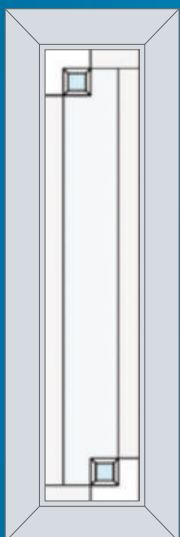

Узкое окно

Ширина до 600 мм
Высота до 1550 мм