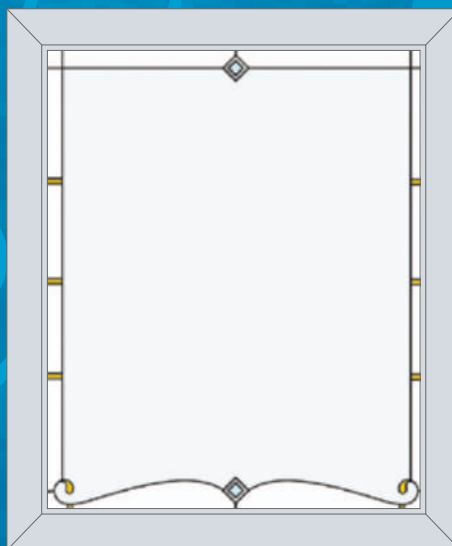

Ширина до 800 мм
Высота до 1550 мм

Широкое окно

Ширина до 1300 мм
Высота до 1550 мм

Дверь

Ширина до 800 мм
Высота до 2250 мм

2-078

Хрусталик
193x347 мм

Матовая пленка

Прозрачное стекло

Узкое окно

Ширина до 600 мм
Высота до 1550 мм

Стандартное окно

Ширина до 800 мм
Высота до 1550 мм

Широкое окно

Ширина до 1300 мм
Высота до 1550 мм

Дверь

Ширина до 800 мм
Высота до 2250 мм

2-079

Хрусталик
51x51 мм

Матовая пленка

Прозрачное стекло

Хрусталики на замену

51x105

51x51