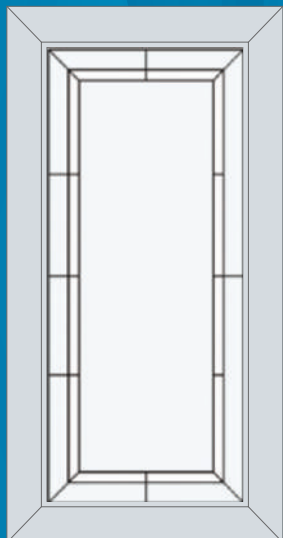

Стандартное окно

Ширина до 800 мм
Высота до 1550 мм