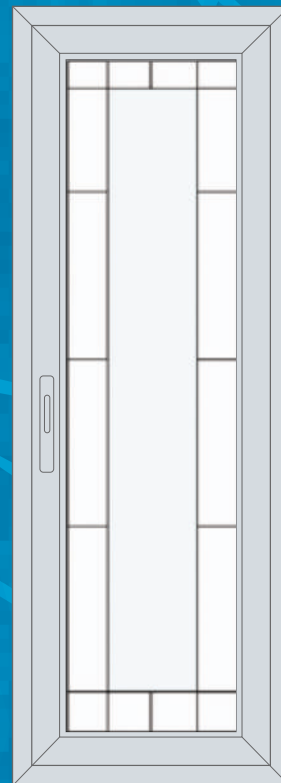

Дверь

Ширина до 800 мм
Высота до 2250 мм

1-028

Варианта доп.плату.
(+50%)
Цвет канта любой

При расчете стоимости заказа. необходимо прибавлять 1200 руб.
на транспортные расходы.
Вне зависимости от количества стекол и эскиза витража.