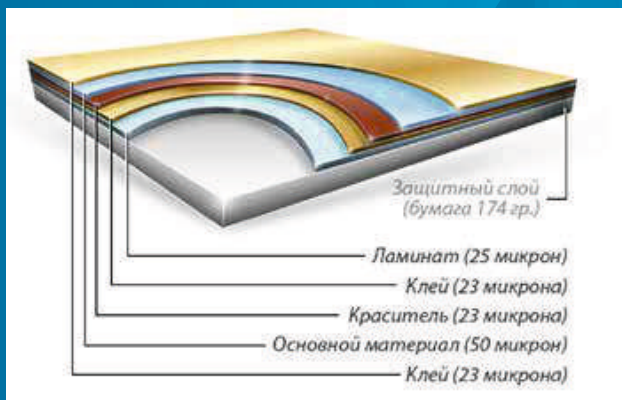

ОКНА СПБ
ОКОННЫЙ ЗАВОД

S T i S

ВИТРАЖНЫЕ ОКНА КАТАЛОГ

ВИТРАЖИ ПО ТЕХНОЛОГИИ DECRA LED

Английская компания Decra изобрела новую бюджетную технологию изготовления художественных витражей.

Рисунок наносится на цельное стекло с помощью профессиональных витражных пленок, имитирующих художественное стекло.

Пленка Decra Led защищена от ультрафиолета, поэтому она не выгорает на солнце.

Разводы и локальные непрокрасы на пленке Decra Led, удачно имитируют художественное стекло.

Пайку имитирует металлическая лента различных цветов и ширины. Вы можете выбрать любую без дополнительных затрат. Стоит лишь соблюдать простое правило: чем мельче и сложнее рисунок, тем тоньше должна быть лента, для сложных изгибов, например листьев, используется лента шириной 3 или 4,5 мм, для прямолинейных отрезков - 6 мм.