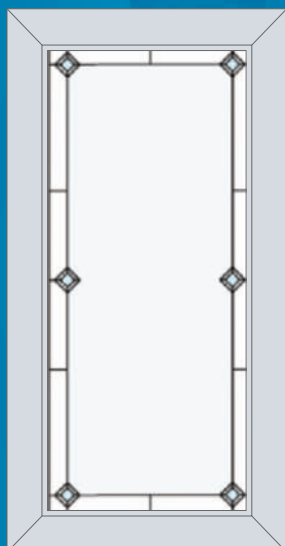

Стандартное окно

Ширина до 800 мм
Высота до 1550 мм