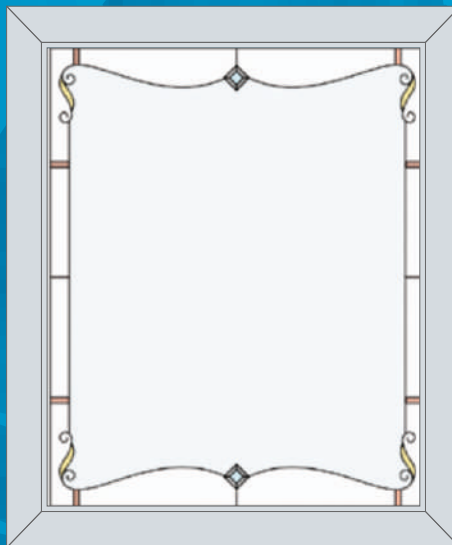

Ширина до 800 мм
Высота до 1550 мм

Широкое окно

Ширина до 1300 мм
Высота до 1550 мм

Дверь

Ширина до 800 мм
Высота до 2250 мм

2-080

Матовая пленка
 Прозрачное стекло

Варианты по цвету

Узкое окно

Ширина до 600 мм
Высота до 1550 мм

Стандартное окно

Ширина до 800 мм
Высота до 1550 мм

Широкое окно

Ширина до 1300 мм
Высота до 1550 мм

Дверь

Ширина до 800 мм
Высота до 2250 мм

Широкое окно

Ширина до 1300 мм
Высота до 1550 мм

Дверь

Ширина до 800 мм
Высота до 2250 мм

3-031

Хрусталик
76x76 мм

Матовая пленка

Прозрачное стекло

Стандартное окно

Ширина до 800 мм
Высота до 1550 мм

Широкое окно

Ширина до 1300 мм
Высота до 1550 мм

Дверь

Ширина до 800 мм
Высота до 2250 мм

3-032

Хрусталик
38x38 мм