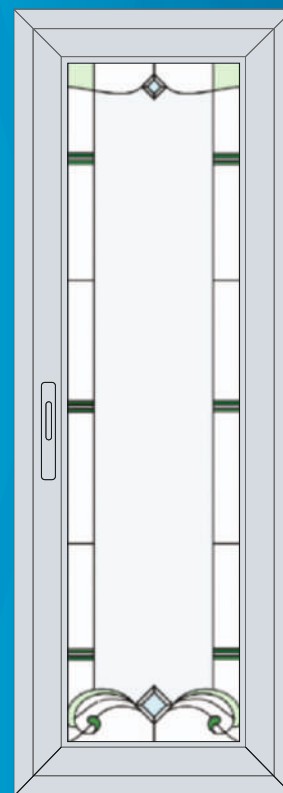

Стандартное окно

Ширина до 800 мм
Высота до 1550 мм

Широкое окно

Ширина до 1300 мм
Высота до 1550 мм

Дверь

Ширина до 800 мм
Высота до 2250 мм

Матовая пленка

Прозрачное стекло

Ширина до 600 мм
Высота до 1550 мм

Стандартное окно

Ширина до 800 мм
Высота до 1550 мм

Широкое окно

Ширина до 1300 мм
Высота до 1550 мм

Дверь

Ширина до 800 мм
Высота до 2250 мм

1-034

Ширина до 600 мм
Высота до 1550 мм

Стандартное окно

Ширина до 800 мм
Высота до 1550 мм

Широкое окно

Ширина до 1300 мм
Высота до 1550 мм

Дверь

Ширина до 800 мм
Высота до 2250 мм

1-015

Широкое окно

Ширина до 1300 мм
Высота до 1550 мм

Дверь

Ширина до 800 мм
Высота до 2250 мм

1-030

Матовая пленка
Прозрачное стекло

Вариант
с хрусталиками
102x51мм

При расчете стоимости заказа, необходимо прибавлять 1200 руб.
на транспортные расходы.