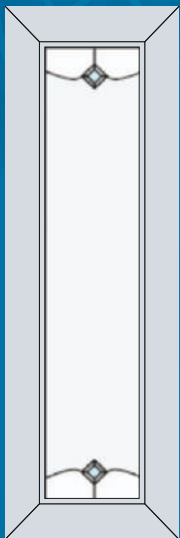

Ширина до 800 мм
Высота до 1550 мм

Широкое окно

Ширина до 1300 мм
Высота до 1550 мм

Дверь

Ширина до 800 мм
Высота до 2250 мм

2-080

Матовая пленка
 Прозрачное стекло

Варианты по цвету

Узкое окно

Ширина до 600 мм
Высота до 1550 мм

Стандартное окно

Ширина до 800 мм
Высота до 1550 мм

Широкое окно

Ширина до 1300 мм
Высота до 1550 мм

Дверь

Ширина до 800 мм
Высота до 2250 мм

Широкое окно

Ширина до 1300 мм
Высота до 1550 мм

Дверь

Ширина до 800 мм
Высота до 2250 мм

3-031

Хрусталик
76x76 мм

Матовая пленка

Прозрачное стекло

Стандартное окно

Ширина до 800 мм
Высота до 1550 мм

Широкое окно

Ширина до 1300 мм
Высота до 1550 мм

Дверь

Ширина до 800 мм
Высота до 2250 мм

3-032

Хрусталик
38x38 мм