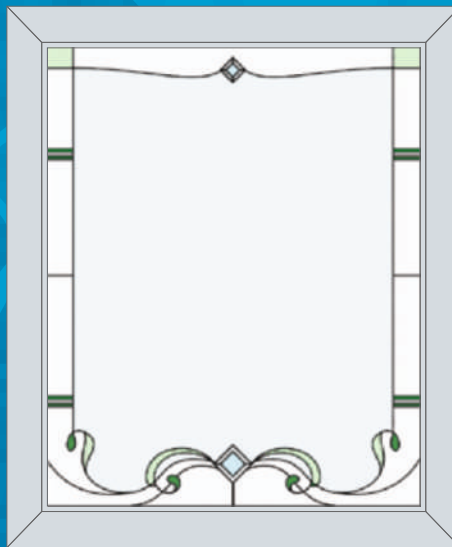

51x51

51x51

При расчете стоимости заказа, необходимо прибавлять 1200 руб. на транспортные расходы.
Вне зависимости от количества стекол и эскиза витража.

Узкое окно

Ширина до 600 мм
Высота до 1550 мм

Стандартное окно

Ширина до 800 мм
Высота до 1550 мм

Широкое окно

Ширина до 1300 мм
Высота до 1550 мм

Дверь

Ширина до 800 мм
Высота до 2250 мм

2-078

Хрусталик
193x347 мм

Матовая пленка

Ширина до 800 мм
Высота до 1550 мм

Широкое окно

Ширина до 1300 мм
Высота до 1550 мм

Дверь

Ширина до 800 мм
Высота до 2250 мм

2-080

Матовая пленка
 Прозрачное стекло

Варианты по цвету