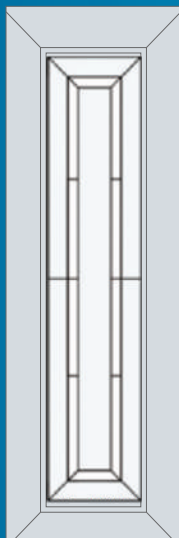

Узкое окно

Ширина до 600 мм
Высота до 1550 мм