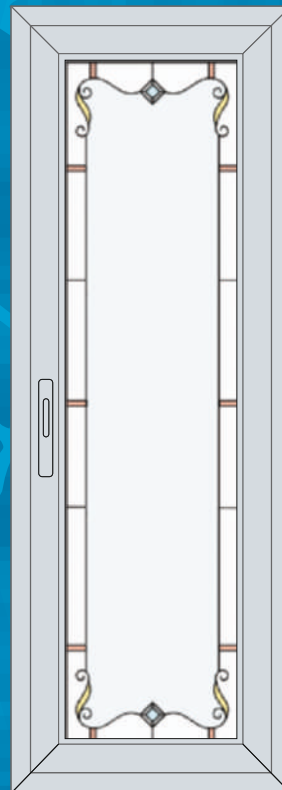

Ширина до 800 мм
Высота до 1550 мм

Широкое окно

Ширина до 1300 мм
Высота до 1550 мм

Дверь

Ширина до 800 мм
Высота до 2250 мм

2-080

Матовая пленка
 Прозрачное стекло

Варианты по цвету

Широкое окно

Ширина до 1300 мм
Высота до 1550 мм

Дверь

Ширина до 800 мм
Высота до 2250 мм

3-031

Хрусталик
76x76 мм

Матовая пленка

Прозрачное стекло

Стандартное окно

Ширина до 800 мм
Высота до 1550 мм

Широкое окно

Ширина до 1300 мм
Высота до 1550 мм

Дверь

Ширина до 800 мм
Высота до 2250 мм

3-032

Хрусталик
38x38 мм

Матовая пленка

Прозрачное стекло

Узкое окно

Ширина до 600 мм
Высота до 1550 мм

Стандартное окно

Ширина до 800 мм
Высота до 1550 мм

Широкое окно

Ширина до 1300 мм
Высота до 1550 мм