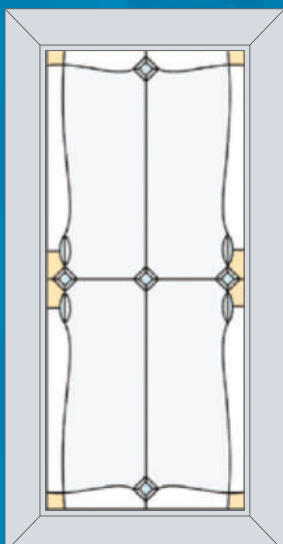

Стандартное окно

Ширина до 800 мм
Высота до 1550 мм

Широкое окно

Ширина до 1300 мм
Высота до 1550 мм

Дверь

Ширина до 800 мм
Высота до 2250 мм

3-032

Хрусталик
38x38 мм

Матовая пленка

Прозрачное стекло

Узкое окно

Ширина до 600 мм
Высота до 1550 мм

Стандартное окно

Ширина до 800 мм
Высота до 1550 мм

Широкое окно

Ширина до 1300 мм
Высота до 1550 мм

Дверь

Ширина до 800 мм
Высота до 2250 мм

3-033

Хрусталик
51x51 мм
25x85 мм

Матовая пленка

Прозрачное стекло

Варианты по цвету

Б

Ширина до 800 мм
Высота до 1550 мм

Широкое окно

Ширина до 1300 мм
Высота до 1550 мм

Дверь

Ширина до 800 мм
Высота до 2250 мм

5-009

Хрусталик
38x38 мм
51x51 мм

Матовая пленка
Прозрачное стекло