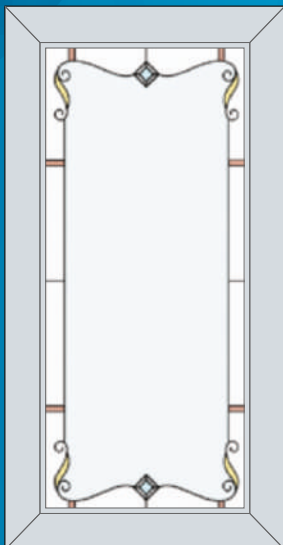

Ширина до 800 мм
Высота до 1550 мм

Широкое окно

Ширина до 1300 мм
Высота до 1550 мм

Дверь

Ширина до 800 мм
Высота до 2250 мм

2-080

Матовая пленка
 Прозрачное стекло

Варианты по цвету

Широкое окно

Ширина до 1300 мм
Высота до 1550 мм

Дверь

Ширина до 800 мм
Высота до 2250 мм

3-031

Хрусталик
76x76 мм

Матовая пленка

Прозрачное стекло

Стандартное окно

Ширина до 800 мм
Высота до 1550 мм

Широкое окно

Ширина до 1300 мм
Высота до 1550 мм

Дверь

Ширина до 800 мм
Высота до 2250 мм

3-032

Хрусталик
38x38 мм

Ширина до 800 мм
Высота до 1550 мм

Широкое окно

Ширина до 1300 мм
Высота до 1550 мм

Дверь

Ширина до 800 мм
Высота до 2250 мм

5-009

Хрусталик
38x38 мм
51x51 мм

Матовая пленка
Прозрачное стекло