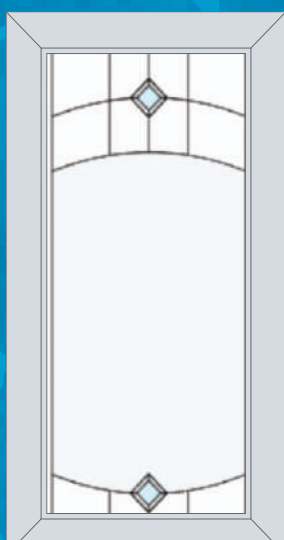

Стандартное окно

Ширина до 800 мм
Высота до 1550 мм

Широкое окно

Ширина до 1300 мм
Высота до 1550 мм

Дверь

Ширина до 800 мм
Высота до 2250 мм

Матовая пленка

Прозрачное стекло

Узкое окно

Ширина до 600 мм
Высота до 1550 мм

Стандартное окно

Ширина до 800 мм
Высота до 1550 мм

Широкое окно

Ширина до 1300 мм
Высота до 1550 мм

Дверь

Ширина до 800 мм
Высота до 2250 мм

Ширина до 600 мм
Высота до 1550 мм

Стандартное окно

Ширина до 800 мм
Высота до 1550 мм

Широкое окно

Ширина до 1300 мм
Высота до 1550 мм

Дверь

Ширина до 800 мм
Высота до 2250 мм

1-031