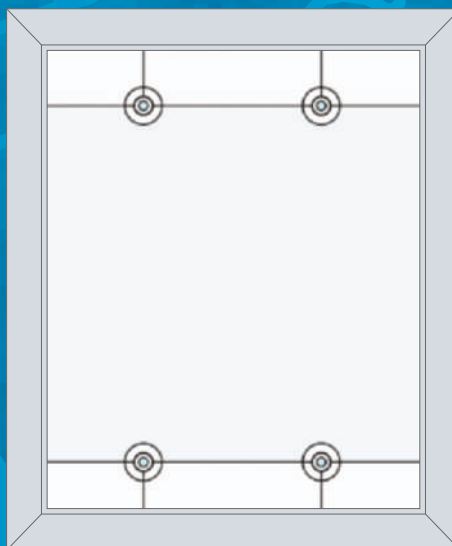

Ширина до 600 мм
Высота до 1550 мм

Стандартное окно

Ширина до 800 мм
Высота до 1550 мм

Широкое окно

Ширина до 1300 мм
Высота до 1550 мм

Дверь

Ширина до 800 мм
Высота до 2250 мм

1-034