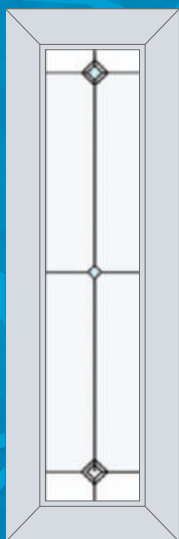

Стандартное окно

Ширина до 800 мм
Высота до 1550 мм

Широкое окно

Ширина до 1300 мм
Высота до 1550 мм

Дверь

Ширина до 800 мм
Высота до 2250 мм

Матовая пленка

Прозрачное стекло

Узкое окно

Ширина до 600 мм
Высота до 1550 мм

Стандартное окно

Ширина до 800 мм
Высота до 1550 мм

Широкое окно

Ширина до 1300 мм
Высота до 1550 мм

Дверь

Ширина до 800 мм
Высота до 2250 мм

2-082

Матовая пленка

Прозрачное стекло

Хрусталик
на замену 51x51

Узкое окно

Ширина до 600 мм
Высота до 1550 мм

Стандартное окно

Ширина до 800 мм
Высота до 1550 мм

Широкое окно

Ширина до 1300 мм
Высота до 1550 мм

Дверь

Ширина до 800 мм
Высота до 2250 мм

3-031

Хрусталик
76x76 мм

Матовая пленка

Прозрачное стекло