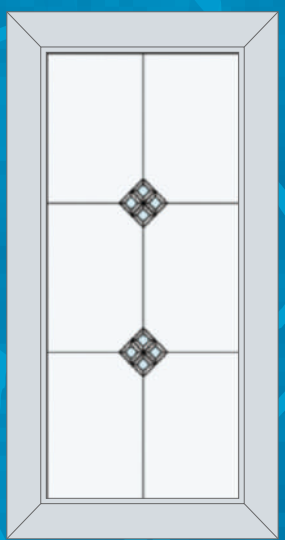

Стандартное окно

Ширина до 800 мм
Высота до 1550 мм

Широкое окно

Ширина до 1300 мм
Высота до 1550 мм

Дверь

Ширина до 800 мм
Высота до 2250 мм

Матовая пленка

Прозрачное стекло

Ширина до 600 мм
Высота до 1550 мм

Стандартное окно

Ширина до 800 мм
Высота до 1550 мм

Широкое окно

Ширина до 1300 мм
Высота до 1550 мм

Дверь

Ширина до 800 мм
Высота до 2250 мм

1-015

Матовая пленка
Прозрачное стекло

Цветные фрагменты
на усмотрение заказчика.
Цветовое расхождение
в пределах 15%

Узкое окно

Ширина до 600 мм
Высота до 1550 мм

Стандартное окно

Ширина до 800 мм
Высота до 1550 мм

Широкое окно

Ширина до 1300 мм
Высота до 1550 мм

Дверь

Ширина до 800 мм
Высота до 2250 мм

1-030

Матовая пленка
Прозрачное стекло

Вариант
с хрусталиками
102x51мм

При расчете стоимости заказа, необходимо прибавлять 1200 руб.
на транспортные расходы.