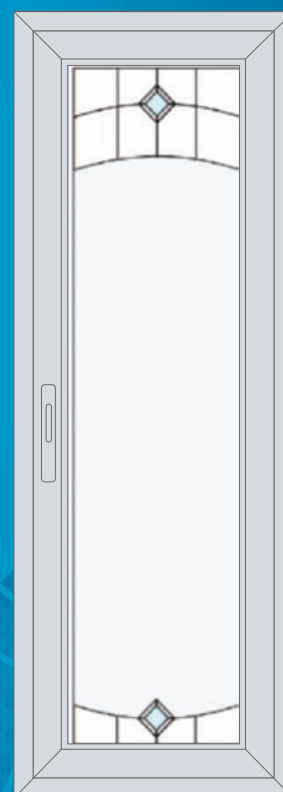

Стандартное окно

Ширина до 800 мм
Высота до 1550 мм

Широкое окно

Ширина до 1300 мм
Высота до 1550 мм

Дверь

Ширина до 800 мм
Высота до 2250 мм

Матовая пленка

Прозрачное стекло

Ширина до 600 мм
Высота до 1550 мм

Стандартное окно

Ширина до 800 мм
Высота до 1550 мм

Широкое окно

Ширина до 1300 мм
Высота до 1550 мм

Дверь

Ширина до 800 мм
Высота до 2250 мм

1-031

Ширина до 600 мм
Высота до 1550 мм

Стандартное окно

Ширина до 800 мм
Высота до 1550 мм

Широкое окно

Ширина до 1300 мм
Высота до 1550 мм

Дверь

Ширина до 800 мм
Высота до 2250 мм

1-034