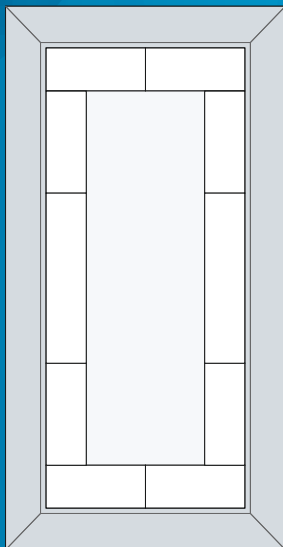

Более широкие стекла необходимо делить на фрагменты или использовать почти не прозрачную пленку Оракал 8500. Ее ширина 1 м. Сюжеты для фотопечати выбирать на сайте www.shutterstock.com

Узкое окно

Ширина до 600 мм
Высота до 1550 мм

Стандартное окно

Ширина до 800 мм
Высота до 1550 мм

Широкое окно

Ширина до 1300 мм
Высота до 1550 мм

Дверь

Ширина до 800 мм
Высота до 2250 мм

Матовая пленка

Прозрачное стекло

1-027

Узкое окно

Ширина до 600 мм
Высота до 1550 мм

Стандартное окно

Ширина до 800 мм
Высота до 1550 мм

Широкое окно

Ширина до 1300 мм
Высота до 1550 мм

Дверь

Ширина до 600 мм
Высота до 1550 мм

Стандартное окно

Ширина до 800 мм
Высота до 1550 мм

Широкое окно

Ширина до 1300 мм
Высота до 1550 мм

Дверь

Ширина до 800 мм
Высота до 2250 мм

1-015