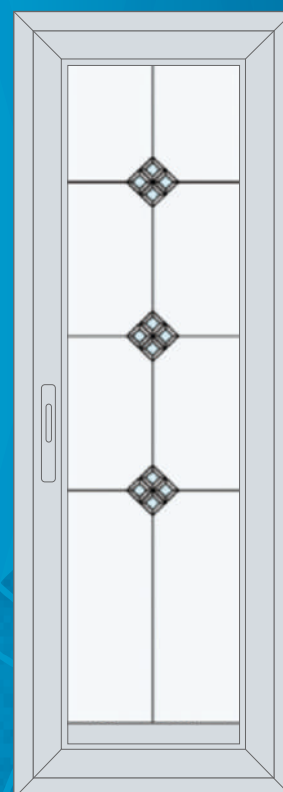

Стандартное окно

Ширина до 800 мм
Высота до 1550 мм

Широкое окно

Ширина до 1300 мм
Высота до 1550 мм

Дверь

Ширина до 800 мм
Высота до 2250 мм

Матовая пленка

Прозрачное стекло

Ширина до 600 мм
Высота до 1550 мм

Стандартное окно

Ширина до 800 мм
Высота до 1550 мм

Широкое окно

Ширина до 1300 мм
Высота до 1550 мм

Дверь

Ширина до 800 мм
Высота до 2250 мм

1-015

Матовая пленка
Прозрачное стекло

Цветные фрагменты
на усмотрение заказчика.
Цветовое расхождение
в пределах 15%

Узкое окно

Ширина до 600 мм
Высота до 1550 мм

Стандартное окно

Ширина до 800 мм
Высота до 1550 мм

Широкое окно

Ширина до 1300 мм
Высота до 1550 мм

Дверь

Ширина до 800 мм
Высота до 2250 мм

1-030

Матовая пленка
Прозрачное стекло

Вариант
с хрусталиками
102x51мм

При расчете стоимости заказа, необходимо прибавлять 1200 руб.
на транспортные расходы.