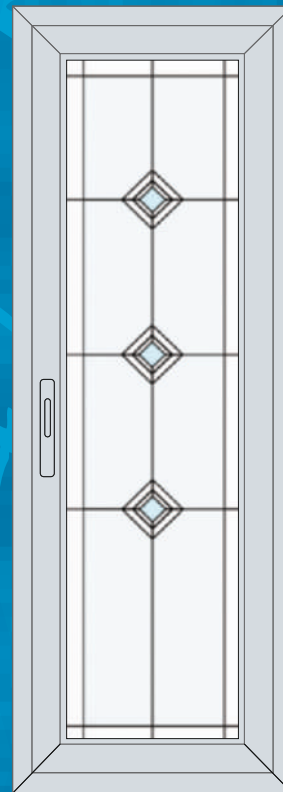

Дверь

Ширина до 800 мм
Высота до 2250 мм

1-033

Матовая пленка

Прозрачное стекло

Хрусталики на замену

51x105

76x76

51x51