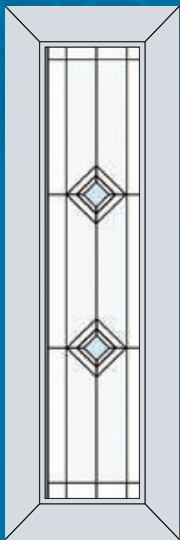

Стандартное окно

Ширина до 800 мм
Высота до 1550 мм

Широкое окно

Ширина до 1300 мм
Высота до 1550 мм

Дверь

Ширина до 800 мм
Высота до 2250 мм

Матовая пленка

Прозрачное стекло

Узкое окно

Ширина до 600 мм
Высота до 1550 мм

Стандартное окно

Ширина до 800 мм
Высота до 1550 мм

Широкое окно

Ширина до 1300 мм
Высота до 1550 мм

Дверь

Ширина до 800 мм
Высота до 2250 мм

Ширина до 600 мм
Высота до 1550 мм

Стандартное окно

Ширина до 800 мм
Высота до 1550 мм

Широкое окно

Ширина до 1300 мм
Высота до 1550 мм

Дверь

Ширина до 800 мм
Высота до 2250 мм

1-031