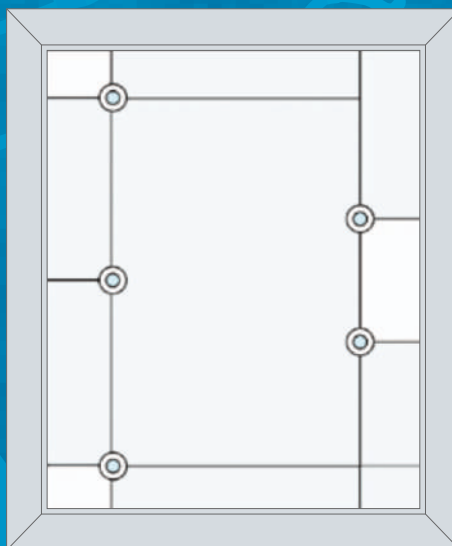

Стандартное окно

Ширина до 800 мм
Высота до 1550 мм

Широкое окно

Ширина до 1300 мм
Высота до 1550 мм

Дверь

Ширина до 800 мм
Высота до 2250 мм

3-032

Хрусталик
38x38 мм

Ширина до 800 мм
Высота до 1550 мм

Широкое окно

Ширина до 1300 мм
Высота до 1550 мм

Дверь

Ширина до 800 мм
Высота до 2250 мм

5-009

Хрусталик
38x38 мм
51x51 мм

Матовая пленка
Прозрачное стекло

Хрусталики на замену

51x105

51x51

Узкое окно

Ширина до 600 мм
Высота до 1550 мм

Стандартное окно

Ширина до 800 мм
Высота до 1550 мм

Широкое окно

Ширина до 1300 мм
Высота до 1550 мм

Дверь

Ширина до 800 мм
Высота до 2250 мм

5-014

Хрусталик
51x51 мм

Матовая пленка
Прозрачное стекло

При расчете стоимости заказа, необходимо прибавлять 1200 руб. на транспортные расходы.