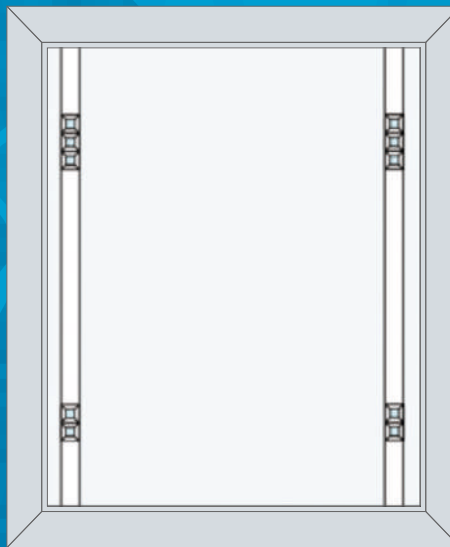

Узкое окно

Ширина до 600 мм
Высота до 1550 мм

Стандартное окно

Ширина до 800 мм
Высота до 1550 мм

Широкое окно

Ширина до 1300 мм
Высота до 1550 мм

Дверь

Ширина до 800 мм
Высота до 2250 мм

Стандартное окно

Ширина до 800 мм
Высота до 1550 мм

Широкое окно

Ширина до 1300 мм
Высота до 1550 мм

Дверь

Ширина до 800 мм
Высота до 2250 мм

3-032

Хрусталик
38x38 мм