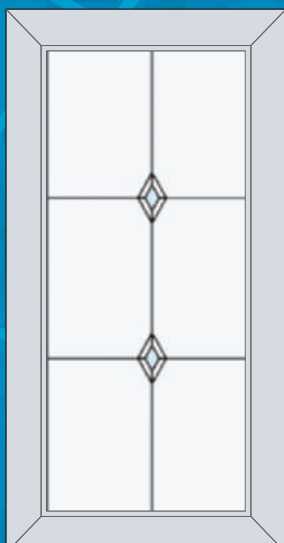

Стандартное окно

Ширина до 800 мм
Высота до 1550 мм

Широкое окно

Ширина до 1300 мм
Высота до 1550 мм

Дверь

Ширина до 800 мм
Высота до 2250 мм

Матовая пленка

Прозрачное стекло

1-027

Узкое окно

Ширина до 600 мм
Высота до 1550 мм

Стандартное окно

Ширина до 800 мм
Высота до 1550 мм

Широкое окно

Ширина до 1300 мм
Высота до 1550 мм

Дверь

Ширина до 800 мм
Высота до 2250 мм

1-028

Варианта доп.плату.
(+50%)
Цвет канта любой

При расчете стоимости заказа. необходимо прибавлять 1200 руб.
на транспортные расходы.
Вне зависимости от количества стекол и эскиза витража.

Узкое окно

Ширина до 600 мм
Высота до 1550 мм

Стандартное окно

Ширина до 800 мм
Высота до 1550 мм

Широкое окно

Ширина до 1300 мм
Высота до 1550 мм

Дверь

Ширина до 800 мм
Высота до 2250 мм