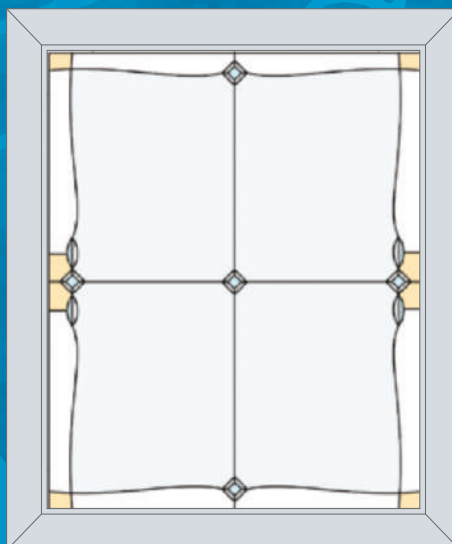

Стандартное окно

Ширина до 800 мм
Высота до 1550 мм

Широкое окно

Ширина до 1300 мм
Высота до 1550 мм

Дверь

Ширина до 800 мм
Высота до 2250 мм

3-032

Хрусталик
38x38 мм

Матовая пленка

Прозрачное стекло

Узкое окно

Ширина до 600 мм
Высота до 1550 мм

Стандартное окно

Ширина до 800 мм
Высота до 1550 мм

Широкое окно

Ширина до 1300 мм
Высота до 1550 мм

Дверь

Ширина до 800 мм
Высота до 2250 мм

3-033

Хрусталик
51x51 мм
25x85 мм

Матовая пленка

Прозрачное стекло

Варианты по цвету

Б

Ширина до 800 мм
Высота до 1550 мм

Широкое окно

Ширина до 1300 мм
Высота до 1550 мм

Дверь

Ширина до 800 мм
Высота до 2250 мм

5-009

Хрусталик
38x38 мм
51x51 мм

Матовая пленка
Прозрачное стекло