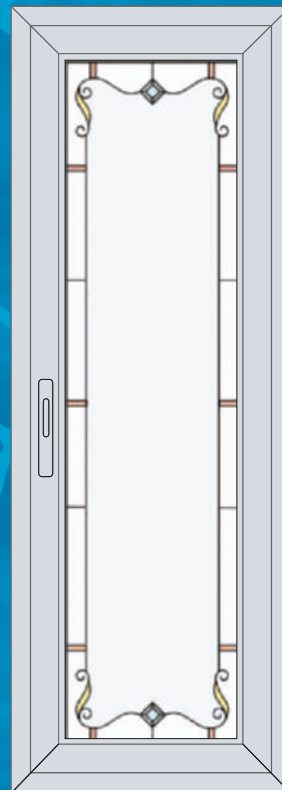

Широкое окно

Ширина до 1300 мм
Высота до 1550 мм

Дверь

Ширина до 800 мм
Высота до 2250 мм

3-031

Хрусталик
76x76 мм

Матовая пленка

Прозрачное стекло

Стандартное окно

Ширина до 800 мм
Высота до 1550 мм

Широкое окно

Ширина до 1300 мм
Высота до 1550 мм

Дверь

Ширина до 800 мм
Высота до 2250 мм

3-032

Хрусталик
38x38 мм

Дверь

Ширина до 800 мм
Высота до 2250 мм

3-033

Хрусталик
51x51 мм
25x85 мм

Матовая пленка

Прозрачное стекло

Варианты по цвету

Б

Ширина до 800 мм
Высота до 1550 мм

Широкое окно

Ширина до 1300 мм
Высота до 1550 мм

Дверь

Ширина до 800 мм
Высота до 2250 мм

5-009

Хрусталик
38x38 мм
51x51 мм

Матовая пленка
Прозрачное стекло