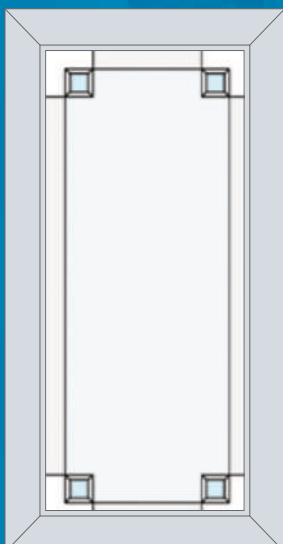

Стандартное окно

Ширина до 800 мм
Высота до 1550 мм