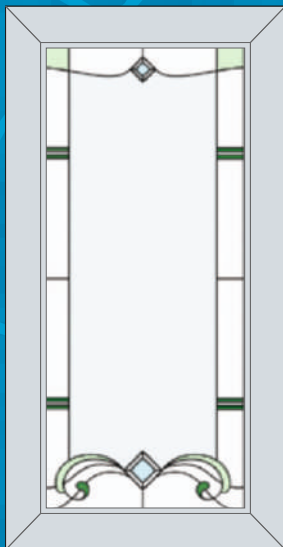

Стандартное окно

Ширина до 800 мм
Высота до 1550 мм

Широкое окно

Ширина до 1300 мм
Высота до 1550 мм

Дверь

Ширина до 800 мм
Высота до 2250 мм

Матовая пленка

Прозрачное стекло

Ширина до 800 мм
Высота до 1550 мм

Широкое окно

Ширина до 1300 мм
Высота до 1550 мм

Дверь

Ширина до 800 мм
Высота до 2250 мм

2-078

Хрусталик
193x347 мм

Матовая пленка

Прозрачное стекло

Узкое окно

Ширина до 600 мм
Высота до 1550 мм

Стандартное окно

Ширина до 800 мм
Высота до 1550 мм

Широкое окно

Ширина до 1300 мм
Высота до 1550 мм

Дверь

Ширина до 800 мм
Высота до 1550 мм

Широкое окно

Ширина до 1300 мм
Высота до 1550 мм

Дверь

Ширина до 800 мм
Высота до 2250 мм

2-080

Матовая пленка
 Прозрачное стекло

Варианты по цвету