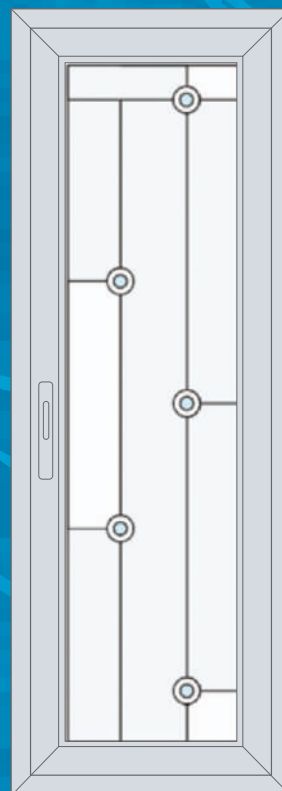

Дверь

Ширина до 800 мм
Высота до 2250 мм

5-014

Хрусталик
51x51 мм

Матовая пленка
Прозрачное стекло

При расчете стоимости заказа, необходимо прибавлять 1200 руб. на транспортные расходы.

Вне зависимости от количества стекол и эскиза витража.