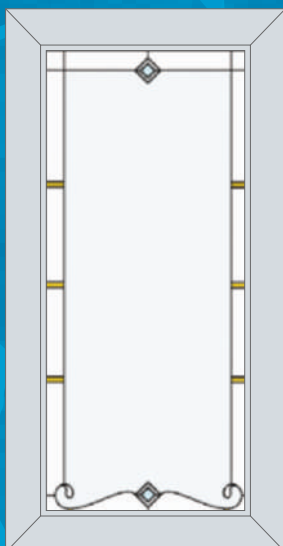

Стандартное окно

Ширина до 800 мм
Высота до 1550 мм

Широкое окно

Ширина до 1300 мм
Высота до 1550 мм

Дверь

Ширина до 800 мм
Высота до 2250 мм

Матовая пленка

Прозрачное стекло

Ширина до 800 мм
Высота до 1550 мм

Широкое окно

Ширина до 1300 мм
Высота до 1550 мм

Дверь

Ширина до 800 мм
Высота до 2250 мм

2-078

Хрусталик
193x347 мм

Матовая пленка

Прозрачное стекло

Узкое окно

Ширина до 600 мм
Высота до 1550 мм

Стандартное окно

Ширина до 800 мм
Высота до 1550 мм

Широкое окно

Ширина до 1300 мм
Высота до 1550 мм

Дверь

Ширина до 800 мм
Высота до 1550 мм

Широкое окно

Ширина до 1300 мм
Высота до 1550 мм

Дверь

Ширина до 800 мм
Высота до 2250 мм

2-080

Матовая пленка
 Прозрачное стекло

Варианты по цвету