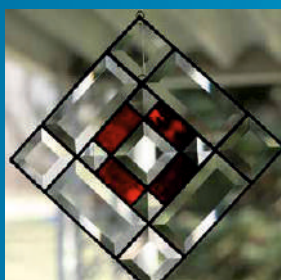

Очень красиво витраж дополняют накладные элементы с факетированным краем - "хрусталики". Солнечный свет, проходя через их грани, преломляется, создавая радужные блики на стенах. В каталоге подобные хрусталики можно выбрать на свой вкус, цена при этом остается прежней.