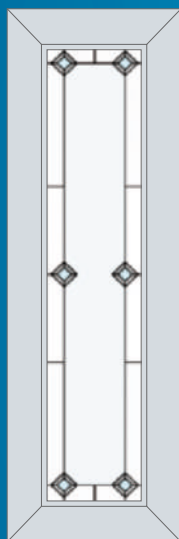

Узкое окно

Ширина до 600 мм
Высота до 1550 мм