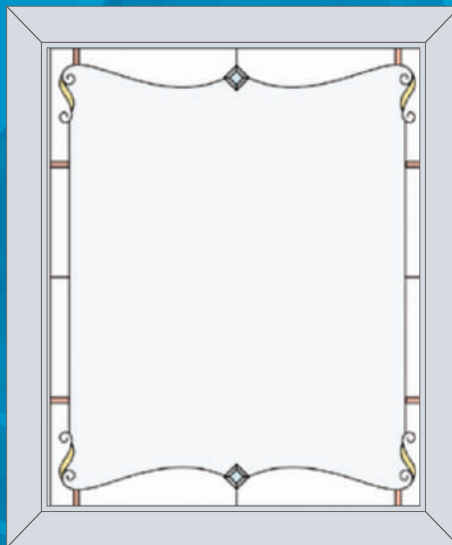

Стандартное окно

Ширина до 800 мм
Высота до 1550 мм

Широкое окно

Ширина до 1300 мм
Высота до 1550 мм

Дверь

Ширина до 800 мм
Высота до 2250 мм

3-032

Хрусталик
38x38 мм

Матовая пленка

Прозрачное стекло

Узкое окно

Ширина до 600 мм
Высота до 1550 мм

Стандартное окно

Ширина до 800 мм
Высота до 1550 мм

Широкое окно

Ширина до 1300 мм
Высота до 1550 мм

Дверь

Ширина до 800 мм
Высота до 2250 мм

3-033

Хрусталик
51x51 мм
25x85 мм

Матовая пленка

Прозрачное стекло

Варианты по цвету

Б

Ширина до 800 мм
Высота до 1550 мм

Широкое окно

Ширина до 1300 мм
Высота до 1550 мм

Дверь

Ширина до 800 мм
Высота до 2250 мм

5-009

Хрусталик
38x38 мм
51x51 мм

Матовая пленка
Прозрачное стекло