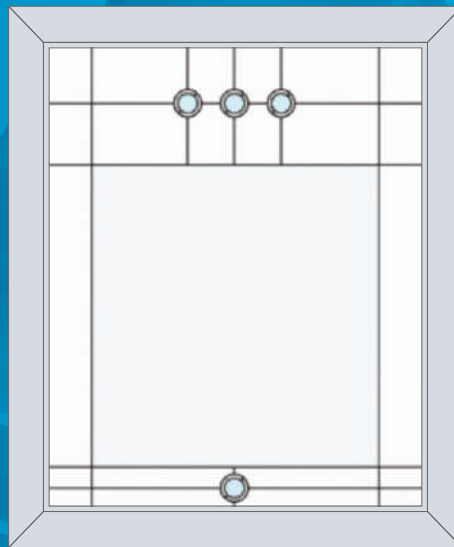

Вне зависимости от количества стекол и эскиза витража.

Узкое окно

Ширина до 600 мм
Высота до 1550 мм

Стандартное окно

Ширина до 800 мм
Высота до 1550 мм

Широкое окно

Ширина до 1300 мм
Высота до 1550 мм

Дверь