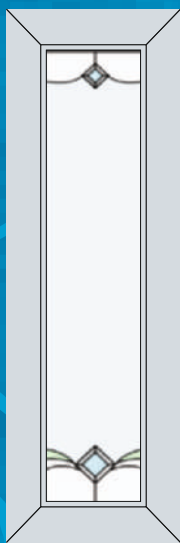

Узкое окно

Ширина до 600 мм
Высота до 1550 мм