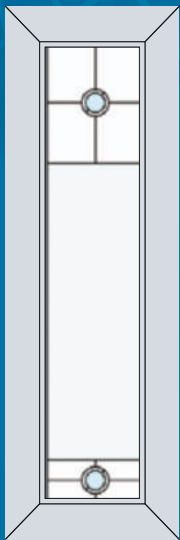

Узкое окно

Ширина до 600 мм
Высота до 1550 мм