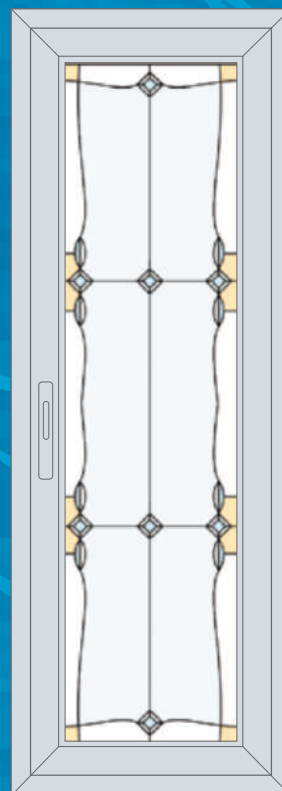

Стандартное окно

Ширина до 800 мм
Высота до 1550 мм

Широкое окно

Ширина до 1300 мм
Высота до 1550 мм

Дверь

Ширина до 800 мм
Высота до 2250 мм

3-032

Хрусталик
38x38 мм

Матовая пленка

Прозрачное стекло

Узкое окно

Ширина до 600 мм
Высота до 1550 мм

Стандартное окно

Ширина до 800 мм
Высота до 1550 мм

Широкое окно

Ширина до 1300 мм
Высота до 1550 мм

Дверь

Ширина до 800 мм
Высота до 2250 мм

3-033

Хрусталик
51x51 мм
25x85 мм

Матовая пленка

Прозрачное стекло

Варианты по цвету

Б

Ширина до 800 мм
Высота до 1550 мм

Широкое окно

Ширина до 1300 мм
Высота до 1550 мм

Дверь

Ширина до 800 мм
Высота до 2250 мм

5-009

Хрусталик
38x38 мм
51x51 мм

Матовая пленка
Прозрачное стекло