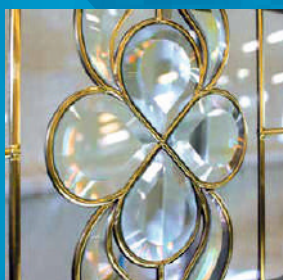

Очень красиво витраж дополняют накладные элементы с факетированным краем - "хрусталики". Солнечный свет, проходя через их грани, преломляется, создавая радужные блики на стенах. В каталоге подобные хрусталики можно выбрать на свой вкус, цена при этом остается прежней.