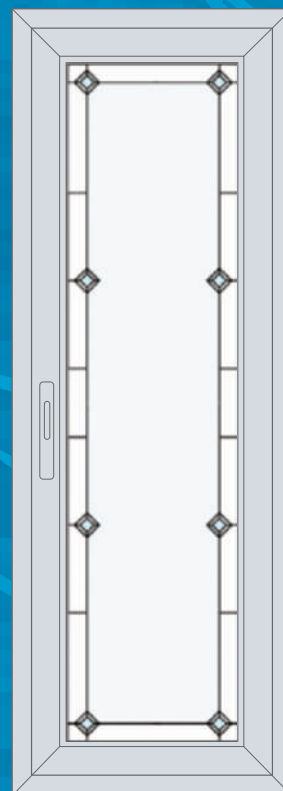

Стандартное окно

Ширина до 800 мм
Высота до 1550 мм

Широкое окно

Ширина до 1300 мм
Высота до 1550 мм

Дверь

Ширина до 800 мм
Высота до 2250 мм

Матовая пленка

Прозрачное стекло

Ширина до 600 мм
Высота до 1550 мм

Стандартное окно

Ширина до 800 мм
Высота до 1550 мм

Широкое окно

Ширина до 1300 мм
Высота до 1550 мм

Дверь

Ширина до 800 мм
Высота до 2250 мм

1-015

Широкое окно

Ширина до 1300 мм
Высота до 1550 мм

Дверь

Ширина до 800 мм
Высота до 2250 мм

1-030

Матовая пленка
Прозрачное стекло

Вариант
с хрусталиками
102x51мм

При расчете стоимости заказа, необходимо прибавлять 1200 руб.
на транспортные расходы.

Узкое окно

Ширина до 600 мм
Высота до 1550 мм

Стандартное окно

Ширина до 800 мм
Высота до 1550 мм

Широкое окно

Ширина до 1300 мм
Высота до 1550 мм

Дверь

Ширина до 800 мм
Высота до 2250 мм