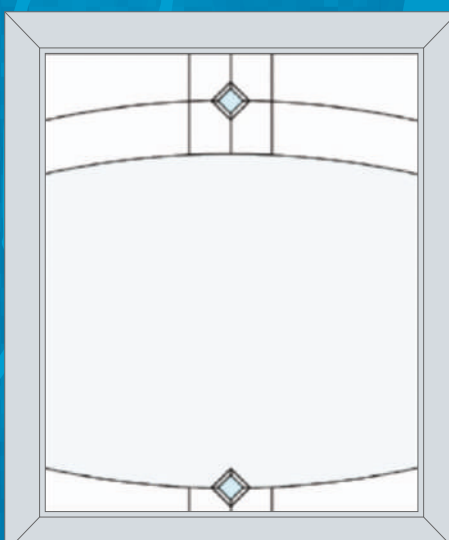

Стандартное окно

Ширина до 800 мм
Высота до 1550 мм

Широкое окно

Ширина до 1300 мм
Высота до 1550 мм

Дверь

Ширина до 800 мм
Высота до 2250 мм

Матовая пленка

Прозрачное стекло

Ширина до 600 мм
Высота до 1550 мм

Стандартное окно

Ширина до 800 мм
Высота до 1550 мм

Широкое окно

Ширина до 1300 мм
Высота до 1550 мм

Дверь

Ширина до 800 мм
Высота до 2250 мм

1-031