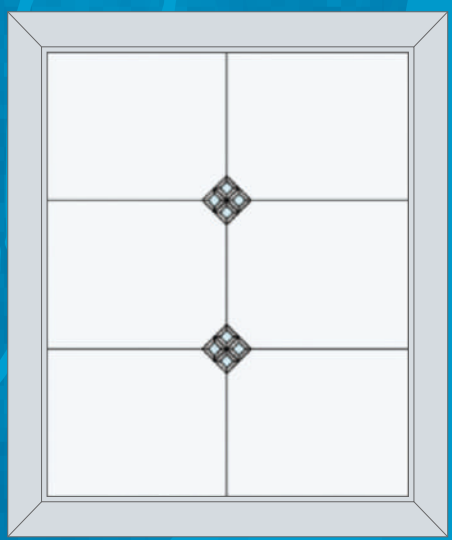

Широкое окно

Ширина до 1300 мм
Высота до 1550 мм