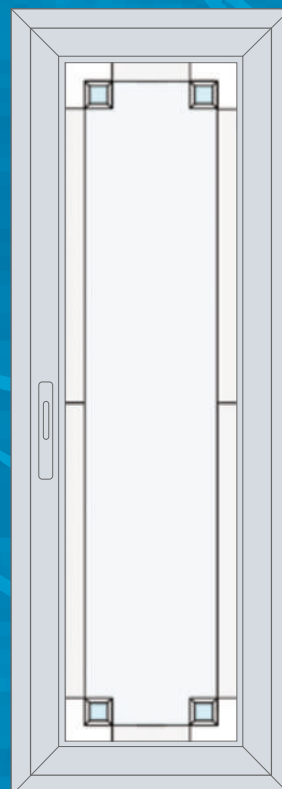

Стандартное окно

Ширина до 800 мм
Высота до 1550 мм

Широкое окно

Ширина до 1300 мм
Высота до 1550 мм

Дверь

Ширина до 800 мм
Высота до 2250 мм

Матовая пленка

Прозрачное стекло

Узкое окно

Ширина до 600 мм
Высота до 1550 мм

Стандартное окно

Ширина до 800 мм
Высота до 1550 мм

Широкое окно

Ширина до 1300 мм
Высота до 1550 мм

Дверь

Ширина до 800 мм
Высота до 2250 мм

Ширина до 800 мм
Высота до 1550 мм

Широкое окно

Ширина до 1300 мм
Высота до 1550 мм

Дверь

Ширина до 800 мм
Высота до 2250 мм

2-080

Матовая пленка
 Прозрачное стекло

Варианты по цвету