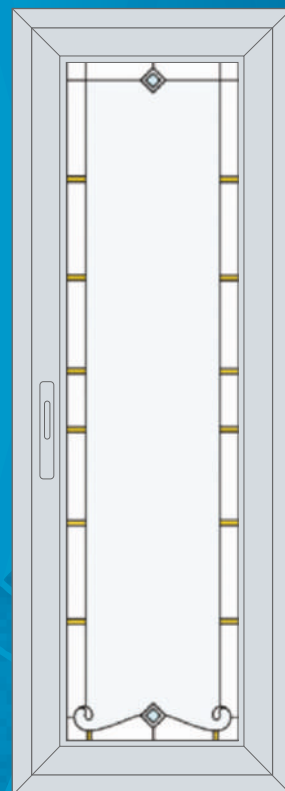

Дверь

Ширина до 800 мм
Высота до 2250 мм

2-079

Хрусталик
51x51 мм

Матовая пленка

Прозрачное стекло

Хрусталики на замену

51x105

51x51

51x51

При расчете стоимости заказа, необходимо прибавлять 1200 руб. на транспортные расходы.

Вне зависимости от количества стекол и эскиза витража.