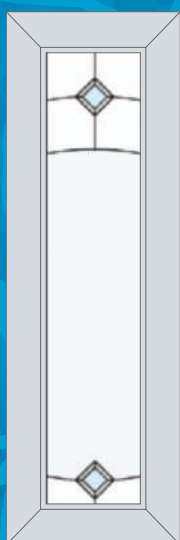

Стандартное окно

Ширина до 800 мм
Высота до 1550 мм

Широкое окно

Ширина до 1300 мм
Высота до 1550 мм

Дверь

Ширина до 800 мм
Высота до 2250 мм

Матовая пленка

Прозрачное стекло

1-029

Матовая пленка

Прозрачное стекло

Хрусталики на замену

51x105

76x76

51x51

Узкое окно

Ширина до 600 мм
Высота до 1550 мм

Стандартное окно

Ширина до 800 мм
Высота до 1550 мм

Широкое окно

Ширина до 1300 мм
Высота до 1550 мм

Дверь

Ширина до 800 мм
Высота до 2250 мм

1-031