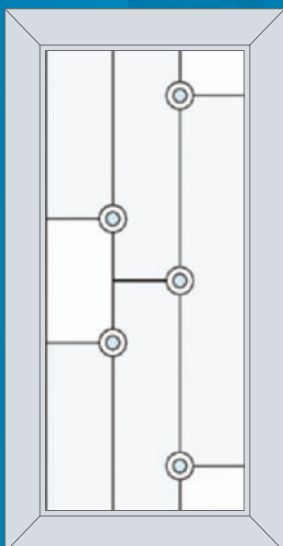

Стандартное окно

Ширина до 800 мм
Высота до 1550 мм

Широкое окно

Ширина до 1300 мм
Высота до 1550 мм

Дверь

Ширина до 800 мм
Высота до 2250 мм

3-032

Хрусталик
38x38 мм

Ширина до 800 мм
Высота до 1550 мм

Широкое окно

Ширина до 1300 мм
Высота до 1550 мм

Дверь

Ширина до 800 мм
Высота до 2250 мм

5-009

Хрусталик
38x38 мм
51x51 мм

Матовая пленка
Прозрачное стекло

Хрусталики на замену

51x105

51x51

Узкое окно

Ширина до 600 мм
Высота до 1550 мм

Стандартное окно

Ширина до 800 мм
Высота до 1550 мм

Широкое окно

Ширина до 1300 мм
Высота до 1550 мм

Дверь

Ширина до 800 мм
Высота до 2250 мм

5-014

Хрусталик
51x51 мм

Матовая пленка
Прозрачное стекло

При расчете стоимости заказа, необходимо прибавлять 1200 руб. на транспортные расходы.