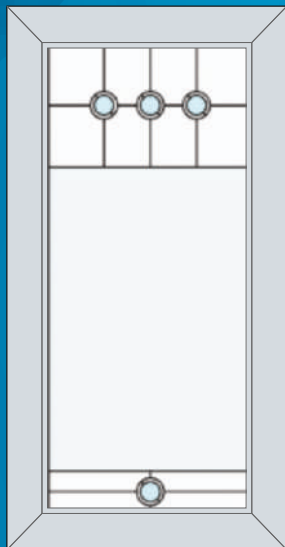

Вне зависимости от количества стекол и эскиза витража.

Узкое окно

Ширина до 600 мм
Высота до 1550 мм

Стандартное окно

Ширина до 800 мм
Высота до 1550 мм

Широкое окно

Ширина до 1300 мм
Высота до 1550 мм

Дверь