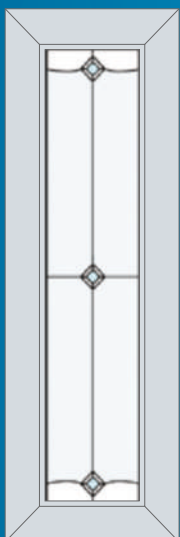

Узкое окно

Ширина до 600 мм
Высота до 1550 мм