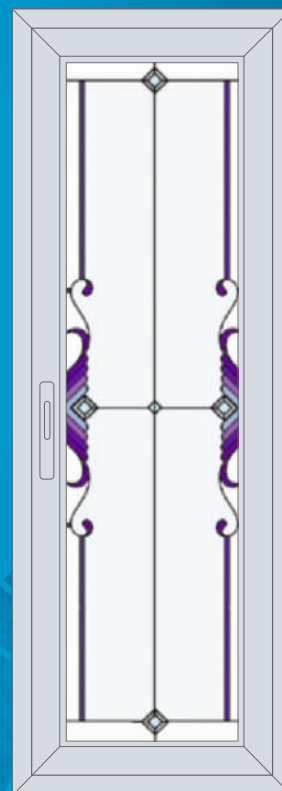

Ширина до 800 мм
Высота до 1550 мм

Широкое окно

Ширина до 1300 мм
Высота до 1550 мм

Дверь

Ширина до 800 мм
Высота до 2250 мм

2-080

Матовая пленка
 Прозрачное стекло

Варианты по цвету

Узкое окно

Ширина до 600 мм
Высота до 1550 мм

Стандартное окно

Ширина до 800 мм
Высота до 1550 мм

Широкое окно

Ширина до 1300 мм
Высота до 1550 мм

Дверь

Ширина до 800 мм
Высота до 2250 мм

2-082

Матовая пленка

Прозрачное стекло

Хрусталик
на замену 51x51

Узкое окно

Ширина до 600 мм
Высота до 1550 мм

Стандартное окно

Ширина до 800 мм
Высота до 1550 мм

Широкое окно

Ширина до 1300 мм
Высота до 1550 мм

Дверь

Ширина до 800 мм
Высота до 2250 мм

3-031

Хрусталик
76x76 мм

Матовая пленка

Прозрачное стекло