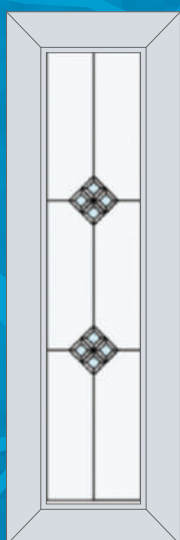

Узкое окно

Ширина до 600 мм
Высота до 1550 мм