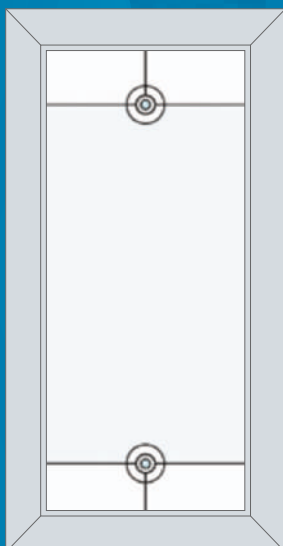

Стандартное окно

Ширина до 800 мм
Высота до 1550 мм