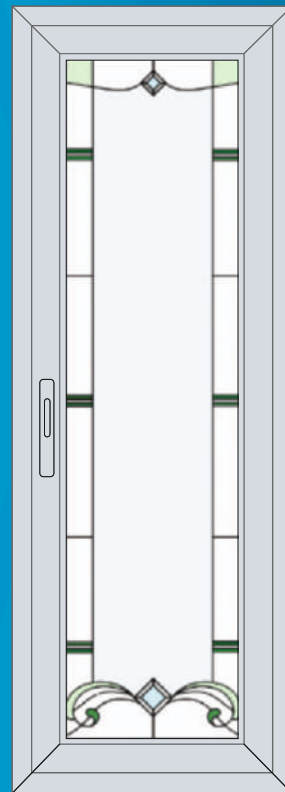

Стандартное окно

Ширина до 800 мм
Высота до 1550 мм

Широкое окно

Ширина до 1300 мм
Высота до 1550 мм

Дверь

Ширина до 800 мм
Высота до 2250 мм

Матовая пленка

Прозрачное стекло

Ширина до 800 мм
Высота до 1550 мм

Широкое окно

Ширина до 1300 мм
Высота до 1550 мм

Дверь

Ширина до 800 мм
Высота до 2250 мм

2-078

Хрусталик
193x347 мм

Матовая пленка

Прозрачное стекло

Узкое окно

Ширина до 600 мм
Высота до 1550 мм

Стандартное окно

Ширина до 800 мм
Высота до 1550 мм

Широкое окно

Ширина до 1300 мм
Высота до 1550 мм

Дверь

Ширина до 800 мм
Высота до 1550 мм

Широкое окно

Ширина до 1300 мм
Высота до 1550 мм

Дверь

Ширина до 800 мм
Высота до 2250 мм

2-080

Матовая пленка
 Прозрачное стекло

Варианты по цвету