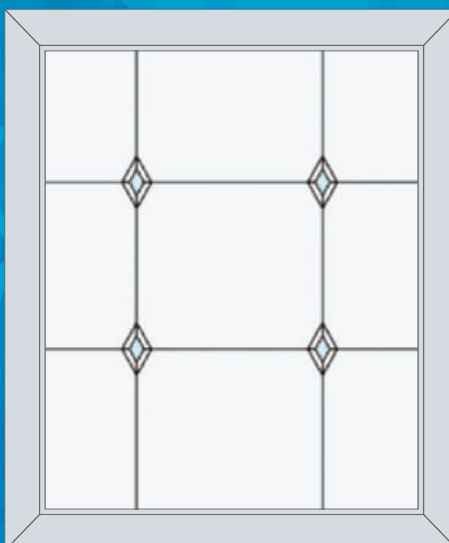

Узкое окно

Ширина до 600 мм
Высота до 1550 мм

Стандартное окно

Ширина до 800 мм
Высота до 1550 мм

Широкое окно

Ширина до 1300 мм
Высота до 1550 мм

Дверь

Ширина до 800 мм
Высота до 2250 мм