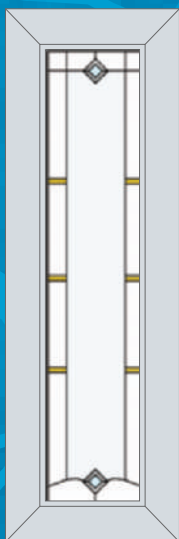

Узкое окно

Ширина до 600 мм
Высота до 1550 мм