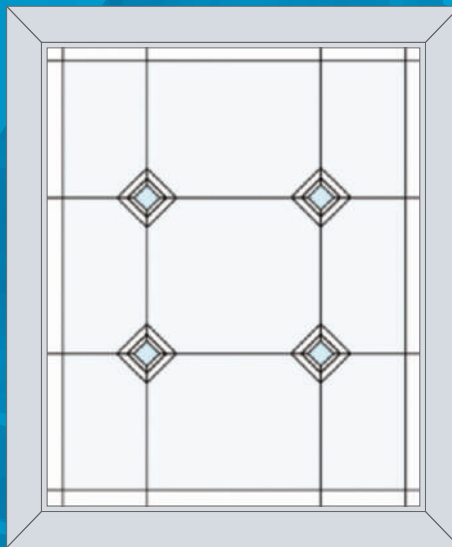

Узкое окно

Ширина до 600 мм
Высота до 1550 мм

Стандартное окно

Ширина до 800 мм
Высота до 1550 мм

Широкое окно

Ширина до 1300 мм
Высота до 1550 мм

Дверь

Ширина до 800 мм
Высота до 2250 мм