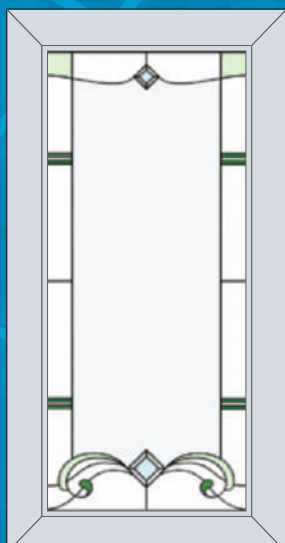

Стандартное окно

Ширина до 800 мм
Высота до 1550 мм