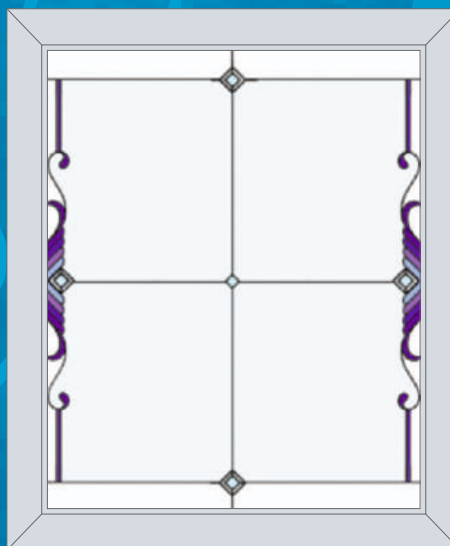

Ширина до 800 мм
Высота до 1550 мм

Широкое окно

Ширина до 1300 мм
Высота до 1550 мм

Дверь

Ширина до 800 мм
Высота до 2250 мм

2-080

Матовая пленка
 Прозрачное стекло

Варианты по цвету

Узкое окно

Ширина до 600 мм
Высота до 1550 мм

Стандартное окно

Ширина до 800 мм
Высота до 1550 мм

Широкое окно

Ширина до 1300 мм
Высота до 1550 мм

Дверь

Ширина до 800 мм
Высота до 2250 мм

2-082

Матовая пленка

Прозрачное стекло

Хрусталик
на замену 51x51

Узкое окно

Ширина до 600 мм
Высота до 1550 мм

Стандартное окно

Ширина до 800 мм
Высота до 1550 мм

Широкое окно

Ширина до 1300 мм
Высота до 1550 мм

Дверь

Ширина до 800 мм
Высота до 2250 мм

3-031

Хрусталик
76x76 мм

Матовая пленка

Прозрачное стекло