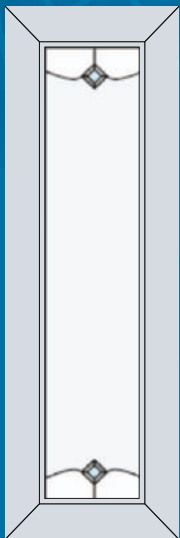

Узкое окно

Ширина до 600 мм
Высота до 1550 мм