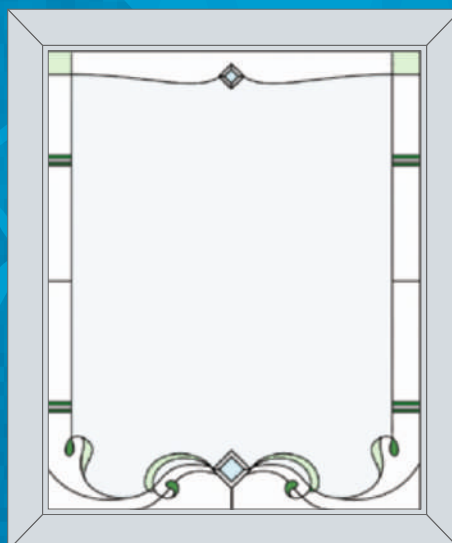

Ширина до 600 мм
Высота до 1550 мм

Стандартное окно

Ширина до 800 мм
Высота до 1550 мм

Широкое окно

Ширина до 1300 мм
Высота до 1550 мм

Дверь

Ширина до 800 мм
Высота до 2250 мм

1-015

Матовая пленка
Прозрачное стекло

Цветные фрагменты
на усмотрение заказчика.
Цветовое расхождение
в пределах 15%

Узкое окно

Ширина до 600 мм
Высота до 1550 мм

Стандартное окно

Ширина до 800 мм
Высота до 1550 мм