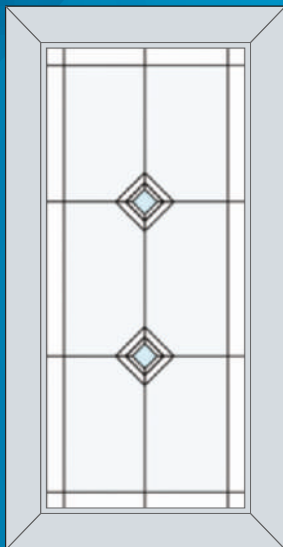

Стандартное окно

Ширина до 800 мм
Высота до 1550 мм