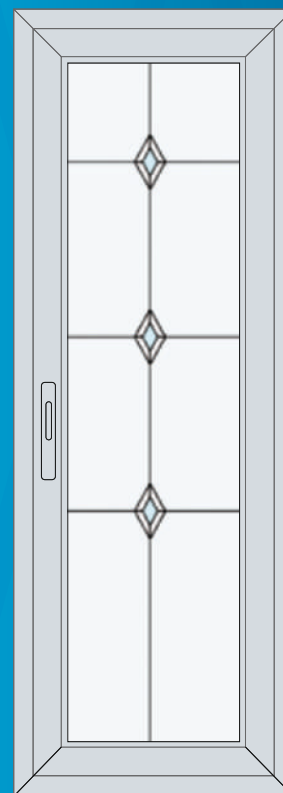

Дверь

Ширина до 800 мм
Высота до 2250 мм

1-029

Матовая пленка

Прозрачное стекло

Хрусталики на замену

51x105

76x76

51x51